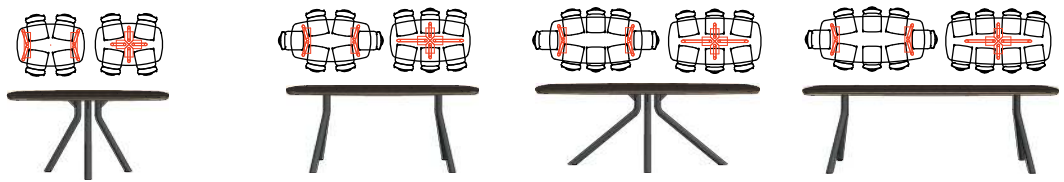

PRODUCTINFORMATIE

WWW.XOON.COM

BETAALBAAR DESIGN

KIJK OP
 XOOON.COM
 VOOR ALLE
 INFORMATIE EN
 INSPIRATIE!

“ A R V A D A ”

- Blad in massief eikenhout • Keuze uit 2 kleuren: naturel of onyx
- Ronde poten in zwart metaal met keuze uit 2 versies: centrale poot of poten aan kopse zijde
- Uitstekend te combineren met overige XOOON programma's

ovaal

OPSTELLING ▶

TAFEL OVAAL (H: 77CM)

b x d ▶	160 X 100 cm	190 X 100 cm	220 X 110 cm	250 X 110 cm
artikelnummer poot buitenzijde	40621	40622	40623	40624
artikelnummer centrale poot	40628	40631	40632	40633

ellips

OPSTELLING ▶

TAFEL ELLIPS (H: 77CM)

b x d ▶	220 X 110 cm	250 X 110 cm
artikelnummer poot buitenzijde	40626	40627
artikelnummer centrale poot	40635	40636

rond

OPSTELLING ▶

TAFEL ROND* (H: 77CM)

b x d ▶	Ø 125 cm	Ø 140 cm
artikelnummer centrale poot	40629	40630

* ronde tafel enkel mogelijk met centrale poot

pootkeuze

centrale poot

poot buitenzijde

kleurkeuze

Beach naturel

Onyx