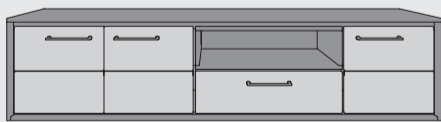

**Salontafel**  
L100 x b60 x h41 cm  
2 niches met draaiende top  
art: 33877

**Bijzettafels** (set van 3)  
L64,5 x b45,5 x h32 cm (2x)  
L86,2 x b60,2 x h38 cm (1x)  
art: 33884

LED

**Dressoir**  
b190 x d42 x h80 cm | 2 deuren + 2 laden + 1 niche  
art: 33872

LED

**Dressoir**  
b220 x d42 x h80 cm | 2 deuren + 2 laden + 3 niches  
art: 33871

**Hang-lowboard**  
b160 x d42 x h40 cm | 3 deuren + 1 lade + 1 niche  
art: 33885

**Eetkamertafel**  
L160 x b90 x h77 cm art: 33881  
L190 x b90 x h77 cm art: 33882