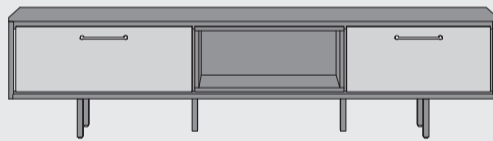

# “CENON”

- Fronten massief Kikarhout
- Ombouw MDF stone-look
- Soft-close systeem
- LED-verlichting

LED

**TV-dressoir**  
b150 x d42 x h45 cm | 1 klep + 1 niche  
art: 33873

LED

**TV-dressoir**  
b180 x d42 x h45 cm | 1 lade + 1 klep + 1 niche  
art: 33874

**Salontafel**  
L100 x b60 x h41 cm  
2 niches met draaiende top  
art: 33877

**Bijzettafels** (set van 3)  
L64,5 x b45,5 x h32 cm (2x)  
L86,2 x b60,2 x h38 cm (1x)  
art: 33884

LED

**Dressoir**  
b190 x d42 x h80 cm | 2 deuren + 2 laden + 1 niche  
art: 33872