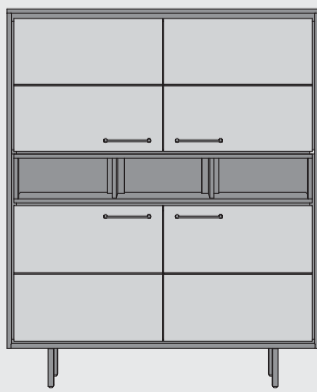

**Salontafel**  
L100 x b60 x h41 cm  
2 niches met draaiende top  
art: 33877

**Bijzettafels** (set van 3)  
L64,5 x b45,5 x h32 cm (2x)  
L86,2 x b60,2 x h38 cm (1x)  
art: 33884

LED

**Dressoir**  
b190 x d42 x h80 cm | 2 deuren + 2 laden + 1 niche  
art: 33872

LED

**Dressoir**  
b220 x d42 x h80 cm | 2 deuren + 2 laden + 3 niches  
art: 33871

**Hang-lowboard**  
b160 x d42 x h40 cm | 3 deuren + 1 lade + 1 niche  
art: 33885

**Eetkamertafel**  
L160 x b90 x h77 cm art: 33881  
L190 x b90 x h77 cm art: 33882

LED

**Highboard**  
b115 x d42 x h140 cm | 4 deuren + 3 niches  
art: 33876

LED

**Boekenkast**  
b61,5 x d40 x h190 cm | 1 deur + 5 niches  
art: 33875

**Hangkast**  
b35 x d35 x h120 cm  
2 deuren + 2 niches  
art: 33886