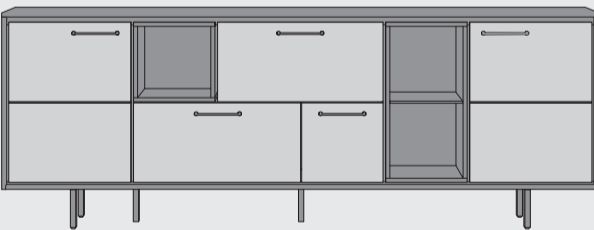

# “CENON”

- Fronten massief Kikarhout
- Ombouw MDF stone-look
- Soft-close systeem
- LED-verlichting

LED

**TV-dressoir**  
b150 x d42 x h45 cm | 1 klep + 1 niche  
art: 33873

LED

**TV-dressoir**  
b180 x d42 x h45 cm | 1 lade + 1 klep + 1 niche  
art: 33874

**Salontafel**  
L100 x b60 x h41 cm  
2 niches met draaiende top  
art: 33877

**Bijzettafels** (set van 3)  
L64,5 x b45,5 x h32 cm (2x)  
L86,2 x b60,2 x h38 cm (1x)  
art: 33884

LED

**Dressoir**  
b190 x d42 x h80 cm | 2 deuren + 2 laden + 1 niche  
art: 33872

LED

**Dressoir**  
b220 x d42 x h80 cm | 2 deuren + 2 laden + 3 niches  
art: 33871

**Hang-lowboard**  
b160 x d42 x h40 cm | 3 deuren + 1 lade + 1 niche  
art: 33885

**Eetkamertafel**  
L160 x b90 x h77 cm art: 33881  
L190 x b90 x h77 cm art: 33882