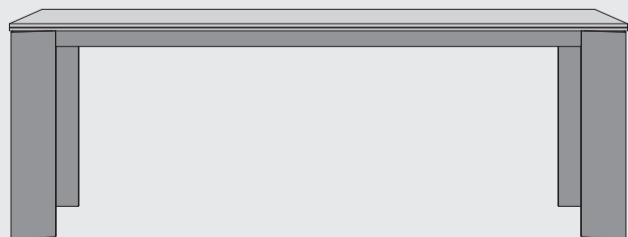

**Salontafel**  
L100 x b60 x h41 cm  
2 niches met draaiende top  
art: 33877

**Bijzettafels** (set van 3)  
L64,5 x b45,5 x h32 cm (2x)  
L86,2 x b60,2 x h38 cm (1x)  
art: 33884

LED

**Dressoir**  
b190 x d42 x h80 cm | 2 deuren + 2 laden + 1 niche  
art: 33872

LED

**Dressoir**  
b220 x d42 x h80 cm | 2 deuren + 2 laden + 3 niches  
art: 33871

**Hang-lowboard**  
b160 x d42 x h40 cm | 3 deuren + 1 lade + 1 niche  
art: 33885

**Eetkamertafel**  
L160 x b90 x h77 cm art: 33881  
L190 x b90 x h77 cm art: 33882