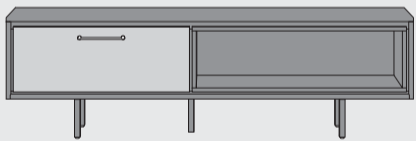

# “CENON”

- Fronten massief Kikarhout
- Ombouw MDF stone-look
- Soft-close systeem
- LED-verlichting

LED

**TV-dressoir**  
b150 x d42 x h45 cm | 1 klep + 1 niche  
art: 33873

LED

**TV-dressoir**  
b180 x d42 x h45 cm | 1 lade + 1 klep + 1 niche  
art: 33874

**Salontafel**  
L100 x b60 x h41 cm  
2 niches met draaiende top  
art: 33877

**Bijzettafels** (set van 3)  
L64,5 x b45,5 x h32 cm (2x)  
L86,2 x b60,2 x h38 cm (1x)  
art: 33884

LED

**Dressoir**  
b190 x d42 x h80 cm | 2 deuren + 2 laden + 1 niche  
art: 33872

LED

**Dressoir**  
b220 x d42 x h80 cm | 2 deuren + 2 laden + 3 niches  
art: 33871

**Hang-lowboard**  
b160 x d42 x h40 cm | 3 deuren + 1 lade + 1 niche  
art: 33885

**Eetkamertafel**  
L160 x b90 x h77 cm art: 33881  
L190 x b90 x h77 cm art: 33882