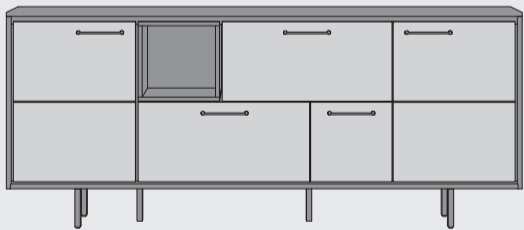

# “CENON”

- Fronten massief Kikarhout
- Ombouw MDF stone-look
- Soft-close systeem
- LED-verlichting

LED

**TV-dressoir**  
b150 x d42 x h45 cm | 1 klep + 1 niche  
art: 33873

LED

**TV-dressoir**  
b180 x d42 x h45 cm | 1 lade + 1 klep + 1 niche  
art: 33874

**Salontafel**  
L100 x b60 x h41 cm  
2 niches met draaiende top  
art: 33877

**Bijzettafels** (set van 3)  
L64,5 x b45,5 x h32 cm (2x)  
L86,2 x b60,2 x h38 cm (1x)  
art: 33884

LED

**Dressoir**  
b190 x d42 x h80 cm | 2 deuren + 2 laden + 1 niche  
art: 33872

LED

**Dressoir**  
b220 x d42 x h80 cm | 2 deuren + 2 laden + 3 niches  
art: 33871

**Hang-lowboard**  
b160 x d42 x h40 cm | 3 deuren + 1 lade + 1 niche  
art: 33885

**Eetkamertafel**  
L160 x b90 x h77 cm art: 33881  
L190 x b90 x h77 cm art: 33882