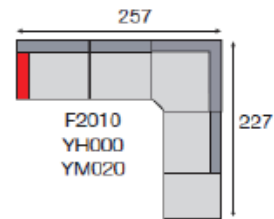

Elektrische relax:

3-zit met 2 elektr. relaxen		BxDxH: 206 x 97 x 86/100 cm
2-zit met 2 elektr. relaxen		BxDxH: 176 x 97 x 86/100 cm
Elektrische relaxfauteuil		BxDxH: 100 x 97 x 86/100 cm
3-zit arm L/R met elektr. relax L/R		BxDxH: 185 x 97 x 86/100 cm
2-zit arm L/R met elektr. relax L/R		BxDxH: 155 x 97 x 86/100 cm
1,5-zit arm L/R met elektr. relax		BxDxH: 103 x 97 x 86/100 cm
1-zit arm L/R met elektr. relax		BxDxH: 88 x 97 x 86/100 cm
1,5-zit zonder arm met elektr. relax		BxDxH: 85 x 97 x 86/100 cm
1-zit zonder arm met elektr. relax		BxDxH: 70 x 97 x 86/100 cm

* Afmetingen zijn bij benadering in cm, afhankelijk van de bekledingskeuze en combinatie.

882 SAL

Ter inspiratie enkele voorbeeldopstellingen:

2-zit arm links met manuele relax links +
longchair arm recht smal:

BxDxH: 244 x 160 x 86/100 cm

2-zit arm links + hoeelement +
aanbouwterminal rechts:

BxDxH: 257 x 227 x 86/100 cm

Longchair arm links smal + 1-zit zonder
armen met elektronische relax + 1-zit zonder
armen met elektronische relax + hoeelement +
1-zit arm rechts:

BxDxH: 332 x 160/192 x 86/100 cm

Longchair arm links smal + 2-zit zonder armen +
hoeelement + 2-zit arm rechts:

BxDxH: 326 x 160/257 x 86/100 cm

Ervaar het zitcomfort in de showroom

* Afmetingen zijn bij benadering in cm, afhankelijk van de bekledingskeuze en combinatie.