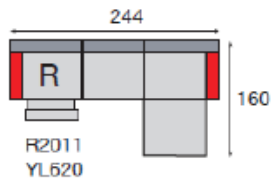

882 SAL

Ter inspiratie enkele voorbeeldopstellingen:

2-zit arm links met manuele relax links +
longchair arm recht smal:

BxDxH: 244 x 160 x 86/100 cm

2-zit arm links + hoeelement +
aanbouwterminal rechts:

BxDxH: 257 x 227 x 86/100 cm