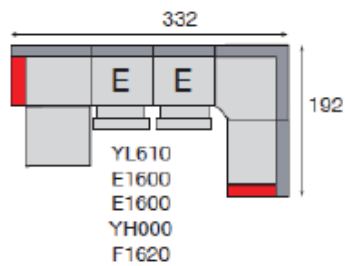

Elektrische relax:

3-zit met 2 elektr. relaxen		BxDxH: 206 x 97 x 86/100 cm
2-zit met 2 elektr. relaxen		BxDxH: 176 x 97 x 86/100 cm
Elektrische relaxfauteuil		BxDxH: 100 x 97 x 86/100 cm
3-zit arm L/R met elektr. relax L/R		BxDxH: 185 x 97 x 86/100 cm
2-zit arm L/R met elektr. relax L/R		BxDxH: 155 x 97 x 86/100 cm
1,5-zit arm L/R met elektr. relax		BxDxH: 103 x 97 x 86/100 cm
1-zit arm L/R met elektr. relax		BxDxH: 88 x 97 x 86/100 cm
1,5-zit zonder arm met elektr. relax		BxDxH: 85 x 97 x 86/100 cm
1-zit zonder arm met elektr. relax		BxDxH: 70 x 97 x 86/100 cm

* Afmetingen zijn bij benadering in cm, afhankelijk van de bekledingskeuze en combinatie.

882 SAL

Ter inspiratie enkele voorbeeldopstellingen:

2-zit arm links met manuele relax links +
longchair arm recht smal:

BxDxH: 244 x 160 x 86/100 cm

2-zit arm links + hoeelement +
aanbouwterminal rechts:

BxDxH: 257 x 227 x 86/100 cm

Longchair arm links smal + 1-zit zonder
armen met elektronische relax + 1-zit zonder
armen met elektronische relax + hoeelement +
1-zit arm rechts:

BxDxH: 332 x 160/192 x 86/100 cm

Longchair arm links smal + 2-zit zonder armen +
hoeelement + 2-zit arm rechts:

BxDxH: 326 x 160/257 x 86/100 cm

Ervaar het zitcomfort in de showroom

* Afmetingen zijn bij benadering in cm, afhankelijk van de bekledingskeuze en combinatie.