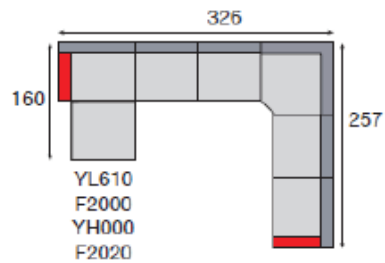

Elektrische relax:

3-zit met 2 elektr. relaxen		BxDxH: 206 x 97 x 86/100 cm
2-zit met 2 elektr. relaxen		BxDxH: 176 x 97 x 86/100 cm
Elektrische relaxfauteuil		BxDxH: 100 x 97 x 86/100 cm
3-zit arm L/R met elektr. relax L/R		BxDxH: 185 x 97 x 86/100 cm
2-zit arm L/R met elektr. relax L/R		BxDxH: 155 x 97 x 86/100 cm
1,5-zit arm L/R met elektr. relax		BxDxH: 103 x 97 x 86/100 cm
1-zit arm L/R met elektr. relax		BxDxH: 88 x 97 x 86/100 cm
1,5-zit zonder arm met elektr. relax		BxDxH: 85 x 97 x 86/100 cm
1-zit zonder arm met elektr. relax		BxDxH: 70 x 97 x 86/100 cm

* Afmetingen zijn bij benadering in cm, afhankelijk van de bekledingskeuze en combinatie.

882 SAL

Ter inspiratie enkele voorbeeldopstellingen:

2-zit arm links met manuele relax links +
longchair arm recht smal:

BxDxH: 244 x 160 x 86/100 cm

2-zit arm links + hoeelement +
aanbouwterminal rechts:

BxDxH: 257 x 227 x 86/100 cm

Longchair arm links smal + 1-zit zonder
armen met elektronische relax + 1-zit zonder
armen met elektronische relax + hoeelement +
1-zit arm rechts:

BxDxH: 332 x 160/192 x 86/100 cm

Longchair arm links smal + 2-zit zonder armen +
hoeelement + 2-zit arm rechts:

BxDxH: 326 x 160/257 x 86/100 cm

Ervaar het zitcomfort in de showroom

* Afmetingen zijn bij benadering in cm, afhankelijk van de bekledingskeuze en combinatie.