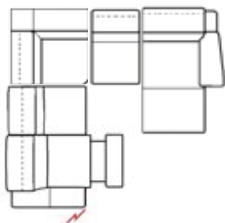

672 MB Productinformatie

Ervaar het zitcomfort in de showroom

672 MB is beschikbaar in verschillende kleuren leder

Afmetingen

2-zit		BxDxH: 170x105x81 cm	1-zit smal zonder armen		BxDxH: 59x102x81 cm
2-zit met elektr. relax L/R		BxDxH: 172x105x81 cm	1-zit breed zonder armen		BxDxH: 75x102x81 cm
2-zit met 2 elektr. relaxen		BxDxH: 174x105x81 cm	2-zit arm L/R		BxDxH: 145x105x81 cm
2,5-zit		BxDxH: 203x105x81 cm	2-zit arm L/R met elektr. relax L/R		BxDxH: 147x105x81 cm
2,5-zit met elektr. relax L/R		BxDxH: 205x105x81 cm	2-zit zonder armen		BxDxH: 117x105x81 cm
2,5-zit met 2 elektr. relaxen		BxDxH: 207x105x81 cm	2,5-zit arm L/R		BxDxH: 178x105x81 cm
3-zit		BxDxH: 214x105x81 cm	2,5-zit arm L/R met elektr. relax L/R		BxDxH: 180x105x81 cm
3-zit met elektr. relax L/R		BxDxH: 216x105x81 cm	2,5-zit zonder armen		BxDxH: 150x105x81 cm
3-zit met 2 elektr. relaxen		BxDxH: 218x105x81 cm	Longchair met arm L/R		BxDxH: 102x163x81 cm
Poef		BxDxH: 81x65x44 cm	Hoেকেlement hoofdsteun L/R		BxDxH: 108x108x81 cm

Ervaar het zitcomfort in de showroom

672 MB

Ter inspiratie enkele voorbeeldopstellingen:

2-zit arm rechts met
elektr. relax rechts
+ hoekelement
+ 1-zit smal zonder armen
+ longchair met arm links:

B269 x D280 x H81 cm

Longchair links +
2-zit met elektr. relax links:

B249 x D163 x H81 cm

2,5-zit arm rechts met
elektr. relax rechts
+ hoekelement
+ 2-zit met arm links:

B253 x D288 x H81 cm

2,5 zit met 2 elektr. relaxen +
3-zit met elektr. relax links:

B310 x D321 x H81 cm

2,5-zit arm links met elektr. relax + hoekelement + 2-zit zonder armen
+ longchair rechts: B327 x D288 x H81 cm