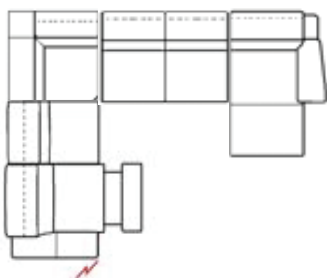

Ervaar het zitcomfort in de showroom

672 MB

Ter inspiratie enkele voorbeeldopstellingen:

2-zit arm rechts met
elektr. relax rechts
+ hoekelement
+ 1-zit smal zonder armen
+ longchair met arm links:

B269 x D280 x H81 cm

Longchair links +
2-zit met elektr. relax links:

B249 x D163 x H81 cm

2,5-zit arm rechts met
elektr. relax rechts
+ hoekelement
+ 2-zit met arm links:

B253 x D288 x H81 cm

2,5 zit met 2 elektr. relaxen +
3-zit met elektr. relax links:

B310 x D321 x H81 cm

2,5-zit arm links met elektr. relax + hoekelement + 2-zit zonder armen
+ longchair rechts: B327 x D288 x H81 cm