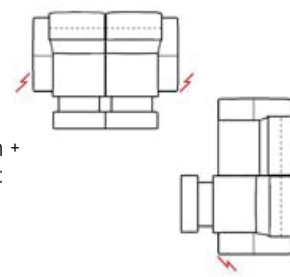

Ervaar het zitcomfort in de showroom

672 MB

Ter inspiratie enkele voorbeeldopstellingen:

2-zit arm rechts met
elektr. relax rechts
+ hoekelement
+ 1-zit smal zonder armen
+ longchair met arm links:

B269 x D280 x H81 cm

Longchair links +
2-zit met elektr. relax links:

B249 x D163 x H81 cm

2,5-zit arm rechts met
elektr. relax rechts
+ hoekelement
+ 2-zit met arm links:

B253 x D288 x H81 cm

2,5 zit met 2 elektr. relaxen +
3-zit met elektr. relax links:

B310 x D321 x H81 cm

2,5-zit arm links met elektr. relax + hoekelement + 2-zit zonder armen
+ longchair rechts: B327 x D288 x H81 cm