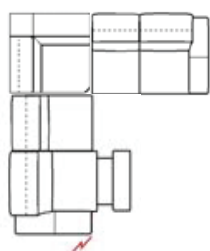

672 MB Productinformatie

Ervaar het zitcomfort in de showroom

672 MB is beschikbaar in verschillende kleuren leder

Afmetingen

2-zit		BxDxH: 170x105x81 cm	1-zit smal zonder armen		BxDxH: 59x102x81 cm
2-zit met elektr. relax L/R		BxDxH: 172x105x81 cm	1-zit breed zonder armen		BxDxH: 75x102x81 cm
2-zit met 2 elektr. relaxen		BxDxH: 174x105x81 cm	2-zit arm L/R		BxDxH: 145x105x81 cm
2,5-zit		BxDxH: 203x105x81 cm	2-zit arm L/R met elektr. relax L/R		BxDxH: 147x105x81 cm
2,5-zit met elektr. relax L/R		BxDxH: 205x105x81 cm	2-zit zonder armen		BxDxH: 117x105x81 cm
2,5-zit met 2 elektr. relaxen		BxDxH: 207x105x81 cm	2,5-zit arm L/R		BxDxH: 178x105x81 cm
3-zit		BxDxH: 214x105x81 cm	2,5-zit arm L/R met elektr. relax L/R		BxDxH: 180x105x81 cm
3-zit met elektr. relax L/R		BxDxH: 216x105x81 cm	2,5-zit zonder armen		BxDxH: 150x105x81 cm
3-zit met 2 elektr. relaxen		BxDxH: 218x105x81 cm	Longchair met arm L/R		BxDxH: 102x163x81 cm
Poef		BxDxH: 81x65x44 cm	Hoেকেlement hoofdsteun L/R		BxDxH: 108x108x81 cm

Ervaar het zitcomfort in de showroom

672 MB

Ter inspiratie enkele voorbeeldopstellingen:

2-zit arm rechts met
elektr. relax rechts
+ hoekelement
+ 1-zit smal zonder armen
+ longchair met arm links:

B269 x D280 x H81 cm

Longchair links +
2-zit met elektr. relax links:

B249 x D163 x H81 cm

2,5-zit arm rechts met
elektr. relax rechts
+ hoekelement
+ 2-zit met arm links:

B253 x D288 x H81 cm

2,5 zit met 2 elektr. relaxen +
3-zit met elektr. relax links:

B310 x D321 x H81 cm

2,5-zit arm links met elektr. relax + hoekelement + 2-zit zonder armen
+ longchair rechts: B327 x D288 x H81 cm