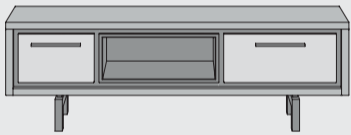

www.xooon.com

“OTTA”

- Tram wood smoke + mat wit gelakte fronten + off black
- Soft Closing deuren en laden | led verlichting
- Kabelmanagement in TV-dressoir en lowboard
- Optioneel: fronten mat grijs of hout tram wood smoke (meerprijs)

LED

TV-dressoir
b140 x d42 x h45cm | 1 lade + 1 klep + 1 niche
art: 36447

LED

TV-dressoir
b170 x d42 x h45cm | 1 lade + 1 klep + 1 niche
art: 36448

Salontafel
L120 x b60 x h38 cm
1 lade T&T + 1 niche + draaibare top
art: 36455

LED

Lowboard
b170 x d42 x h60 cm | 2 deuren + 1 lade + 2 niches
art: 36459

LED

Dressoir
b240 x d42 x h85 cm | 3 deuren + 2 laden + 2 niches
art: 36461

LED

Dressoir
b210 x d42 x h80 cm | 3 deuren + 2 laden + 2 niches
art: 36446