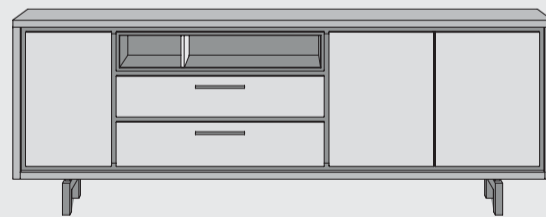

www.xooon.com

“OTTA”

- Tram wood smoke + mat wit gelakte fronten + off black
- Soft Closing deuren en laden | led verlichting
- Kabelmanagement in TV-dressoir en lowboard
- Optioneel: fronten mat grijs of hout tram wood smoke (meerprijs)

LED

TV-dressoir
b140 x d42 x h45cm | 1 lade + 1 klep + 1 niche
art: 36447

LED

TV-dressoir
b170 x d42 x h45cm | 1 lade + 1 klep + 1 niche
art: 36448

Salontafel
L120 x b60 x h38 cm
1 lade T&T + 1 niche + draaibare top
art: 36455

LED

Lowboard
b170 x d42 x h60 cm | 2 deuren + 1 lade + 2 niches
art: 36459

LED

Dressoir
b240 x d42 x h85 cm | 3 deuren + 2 laden + 2 niches
art: 36461

LED

Dressoir
b210 x d42 x h80 cm | 3 deuren + 2 laden + 2 niches
art: 36446

TV draaibare top (KNOCK-DOWN)*
L140 x b42 x h55cm
art: 36450

Eetkamertafel*
L190 x b90 x h77 cm
art: 36456

Eetkamertafel*
L220 x b100 x h77 cm
art: 36457

Wandplank (KNOCK-DOWN)
b100 x d25 x h44 cm | 2 niches
art: 36454