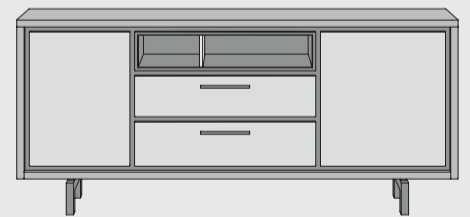

LED

TV-dressoir
b140 x d42 x h45cm | 1 lade + 1 klep + 1 niche
art: 36447

LED

TV-dressoir
b170 x d42 x h45cm | 1 lade + 1 klep + 1 niche
art: 36448

Salontafel
L120 x b60 x h38 cm
1 lade T&T + 1 niche + draaibare top
art: 36455

LED

Lowboard
b170 x d42 x h60 cm | 2 deuren + 1 lade + 2 niches
art: 36459

LED

Dressoir
b240 x d42 x h85 cm | 3 deuren + 2 laden + 2 niches
art: 36461

LED

Dressoir
b210 x d42 x h80 cm | 3 deuren + 2 laden + 2 niches
art: 36446

LED

Dressoir
b180 x d42 x h80 cm | 2 deuren + 2 laden + 2 niches
art: 36445

LED

Highboard
b105 x d42 x h145 cm
2 deuren + 1 lade + 2 niches
art: 36451

LED

Bergkast
b95 x d42 x h190 cm
2 deuren + 2 laden + 4 niches
art: 36452

TV draaibare top (KNOCK-DOWN)*
L140 x b42 x h55cm
art: 36450

Eetkamertafel*
L190 x b90 x h77 cm
art: 36456

Eetkamertafel*
L220 x b100 x h77 cm
art: 36457

Wandplank (KNOCK-DOWN)
b100 x d25 x h44 cm | 2 niches
art: 36454