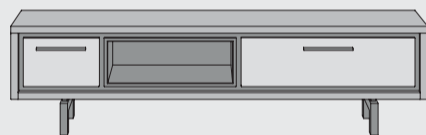

www.xooon.com

“OTTA”

- Tram wood smoke + mat wit gelakte fronten + off black
- Soft Closing deuren en laden | led verlichting
- Kabelmanagement in TV-dressoir en lowboard
- Optioneel: fronten mat grijs of hout tram wood smoke (meerprijs)

LED

TV-dressoir
b140 x d42 x h45cm | 1 lade + 1 klep + 1 niche
art: 36447

LED

TV-dressoir
b170 x d42 x h45cm | 1 lade + 1 klep + 1 niche
art: 36448

Salontafel
L120 x b60 x h38 cm
1 lade T&T + 1 niche + draaibare top
art: 36455