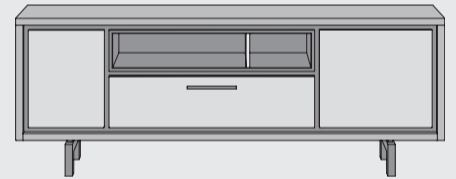

LED

TV-dressoir
b140 x d42 x h45cm | 1 lade + 1 klep + 1 niche
art: 36447

LED

TV-dressoir
b170 x d42 x h45cm | 1 lade + 1 klep + 1 niche
art: 36448

Salontafel
L120 x b60 x h38 cm
1 lade T&T + 1 niche + draaibare top
art: 36455

LED

Lowboard
b170 x d42 x h60 cm | 2 deuren + 1 lade + 2 niches
art: 36459

LED

Dressoir
b240 x d42 x h85 cm | 3 deuren + 2 laden + 2 niches
art: 36461

LED

Dressoir
b210 x d42 x h80 cm | 3 deuren + 2 laden + 2 niches
art: 36446

TV draaibare top (KNOCK-DOWN)*
L140 x b42 x h55cm
art: 36450

Eetkamertafel*
L190 x b90 x h77 cm
art: 36456

Eetkamertafel*
L220 x b100 x h77 cm
art: 36457

Wandplank (KNOCK-DOWN)
b100 x d25 x h44 cm | 2 niches
art: 36454