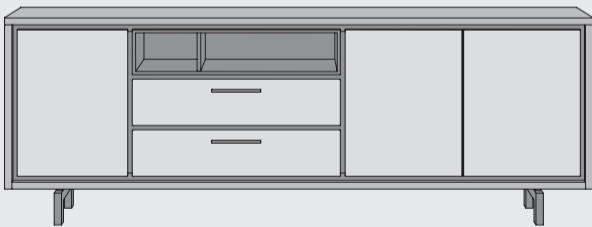

www.xooon.com

“OTTA”

- Tram wood smoke + mat wit gelakte fronten + off black
- Soft Closing deuren en laden | led verlichting
- Kabelmanagement in TV-dressoir en lowboard
- Optioneel: fronten mat grijs of hout tram wood smoke (meerprijs)

LED

TV-dressoir
b140 x d42 x h45cm | 1 lade + 1 klep + 1 niche
art: 36447

LED

TV-dressoir
b170 x d42 x h45cm | 1 lade + 1 klep + 1 niche
art: 36448

Salontafel
L120 x b60 x h38 cm
1 lade T&T + 1 niche + draaibare top
art: 36455

LED

Lowboard
b170 x d42 x h60 cm | 2 deuren + 1 lade + 2 niches
art: 36459

LED

Dressoir
b240 x d42 x h85 cm | 3 deuren + 2 laden + 2 niches
art: 36461

LED

Dressoir
b210 x d42 x h80 cm | 3 deuren + 2 laden + 2 niches
art: 36446

TV draaibare top (KNOCK-DOWN)*
L140 x b42 x h55cm
art: 36450

Eetkamertafel*
L190 x b90 x h77 cm
art: 36456

Eetkamertafel*
L220 x b100 x h77 cm
art: 36457

Wandplank (KNOCK-DOWN)
b100 x d25 x h44 cm | 2 niches
art: 36454