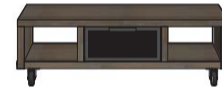

Henders & Hazel

Vitoria Collection

KENMERKEN:

- Eiken finer in kleur river grey
- Mix van metaal en finer
- Metaalprofielen rondom de deuren en laden
- Ledverlichting
- Kabelopbergsysteem in lowboards
- Soft-closing deuren en laden

Art. nr. 38952
DRESSOIR 2-DEUREN + 3-LADEN -
180 CM.
BxHxD 180x85x42 cm

Art. nr. 38950
DRESSOIR 2-DEUREN + 3-LADEN -
210 CM.
BxHxD 210x85x42 cm

Art. nr. 38951
DRESSOIR 2-DEUREN + 3-LADEN -
240 CM.
BxHxD 240x90x42 cm

Art. nr. 38967
SALONTAFEL 60 X 110 CM. +
1-LADE T&T + 2-NICHES
BxHxD 60x35x110 cm

Art. nr. 38969
BIJZETTAFEL 40 X 100 CM.
BxHxD 100x77x40 cm

Art. nr. 38953
LOWBOARD 2-DEUREN + 1-LADE +
1-NICHE - 140 CM. (+ LED)
BxHxD 140x60x42 cm