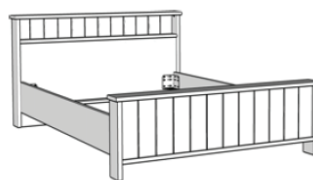

JEUGDKAMER in landelijke stijl.

Afmetingen

360 YOJK B9LK
1-persoonsbed 90cm
Laag hoofdbord
B x D x H: 105,2 x 226,3 x 89 cm

360 YOJK B9HK
1-persoonsbed 90cm
Hoog hoofdbord
B x D x H: 105,2 x 226,3 x 104 cm

360 YOJK B12LK
Twijfelaar 120cm
Laag hoofdbord
B x D x H: 135,2 x 226,3 x 89 cm

360 YOJK B12HK
Twijfelaar 120cm
Hoog hoofdbord
B x D x H: 135,2 x 226,3 x 89 cm

360 YOJK SL1
Opberglade
B x D x H: 199 x 95 x 21,4 cm

360 YOJK BL1
Slaaplade
B x D x H: 199 x 95 x 21,4 cm

360 YOJK NT
Nachttafel
B x D x H: 53,4 x 46,2 x 68 cm

360 YOJK KO
Dressoir 2 laden 2 deuren
B x D x H: 119,4 x 50 x 88,2 cm

360 YOJK BB1
Babybed
B x D x H: 133,2 x 69,8 x 84,5 cm