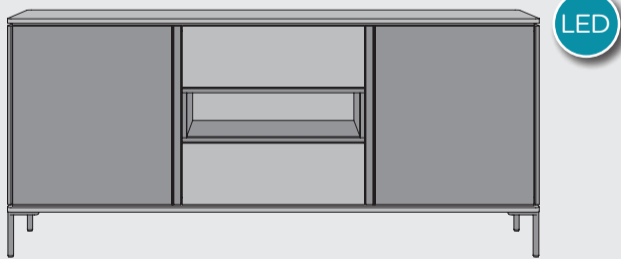

www.xooon.com

“LANAI”

- Kikarhout in combinatie met MDF steen-look
- Greeploze deuren met ‘Push to open systeem’
- LED verlichting

Lowboard
b140 x d42 x h60cm | 2 deuren + 1 lade + 1 niche
art: 37208

Lowboard
b170 x d42 x h60cm | 2 deuren + 1 lade + 1 niche
art: 37207

Salontafel
b120 x d70 x h30 cm
art: 37212

Dressoir
b190 x d42 x h85 cm | 2 deuren + 2 laden + 1 niche
art: 37206

Dressoir
b220 x d42 x h85 cm | 3 deuren + 2 laden + 1 niche
art: 37205

Vitrine
b110 x d42 x h145 cm | 2 glasdeuren
art: 37210