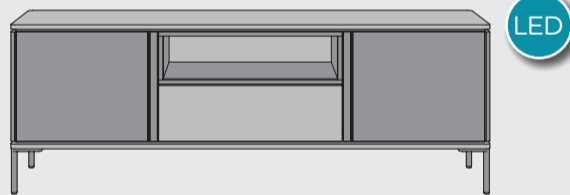

www.xooon.com

“LANAI”

- Kikarhout in combinatie met MDF steen-look
- Greeploze deuren met ‘Push to open systeem’
- LED verlichting

Lowboard
b140 x d42 x h60cm | 2 deuren + 1 lade + 1 niche
art: 37208

Lowboard
b170 x d42 x h60cm | 2 deuren + 1 lade + 1 niche
art: 37207

Salontafel
b120 x d70 x h30 cm
art: 37212

Dressoir
b190 x d42 x h85 cm | 2 deuren + 2 laden + 1 niche
art: 37206

Dressoir
b220 x d42 x h85 cm | 3 deuren + 2 laden + 1 niche
art: 37205

Vitrine
b110 x d42 x h145 cm | 2 glasdeuren
art: 37210