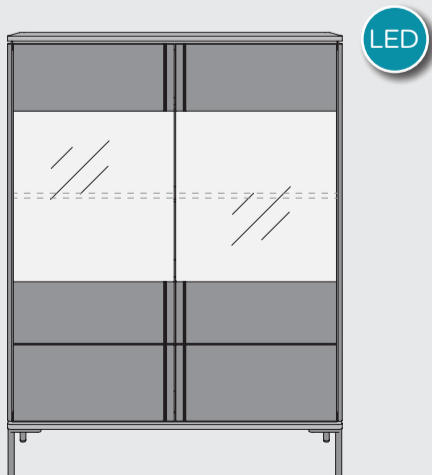

www.xooon.com

“LANAI”

- Kikarhout in combinatie met MDF steen-look
- Greeploze deuren met ‘Push to open systeem’
- LED verlichting

Lowboard
b140 x d42 x h60cm | 2 deuren + 1 lade + 1 niche
art: 37208

Lowboard
b170 x d42 x h60cm | 2 deuren + 1 lade + 1 niche
art: 37207

Salontafel
b120 x d70 x h30 cm
art: 37212

Dressoir
b190 x d42 x h85 cm | 2 deuren + 2 laden + 1 niche
art: 37206

Dressoir
b220 x d42 x h85 cm | 3 deuren + 2 laden + 1 niche
art: 37205

Vitrine
b110 x d42 x h145 cm | 2 glasdeuren
art: 37210