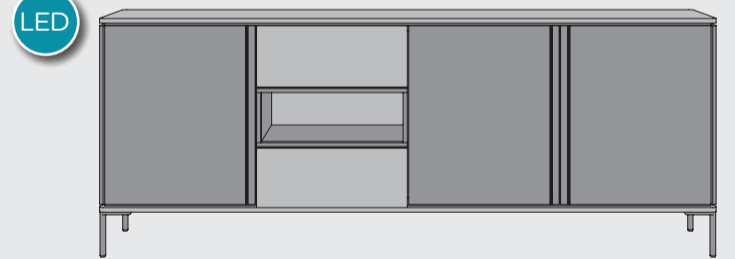

www.xooon.com

“LANAI”

- Kikarhout in combinatie met MDF steen-look
- Greeploze deuren met ‘Push to open systeem’
- LED verlichting

Lowboard
b140 x d42 x h60cm | 2 deuren + 1 lade + 1 niche
art: 37208

Lowboard
b170 x d42 x h60cm | 2 deuren + 1 lade + 1 niche
art: 37207

Salontafel
b120 x d70 x h30 cm
art: 37212

Dressoir
b190 x d42 x h85 cm | 2 deuren + 2 laden + 1 niche
art: 37206

Dressoir
b220 x d42 x h85 cm | 3 deuren + 2 laden + 1 niche
art: 37205

Vitrine
b110 x d42 x h145 cm | 2 glasdeuren
art: 37210