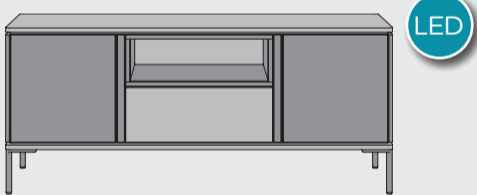

www.xooon.com

“LANAI”

- Kikarhout in combinatie met MDF steen-look
- Greeploze deuren met ‘Push to open systeem’
- LED verlichting

Lowboard
b140 x d42 x h60cm | 2 deuren + 1 lade + 1 niche
art: 37208

Lowboard
b170 x d42 x h60cm | 2 deuren + 1 lade + 1 niche
art: 37207

Salontafel
b120 x d70 x h30 cm
art: 37212

Dressoir
b190 x d42 x h85 cm | 2 deuren + 2 laden + 1 niche
art: 37206

Dressoir
b220 x d42 x h85 cm | 3 deuren + 2 laden + 1 niche
art: 37205

Vitrine
b110 x d42 x h145 cm | 2 glasdeuren
art: 37210