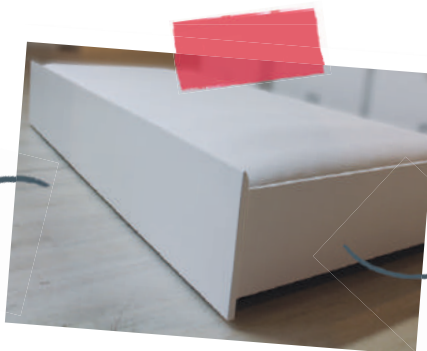

* Ook met extra slaaplade mogelijk!