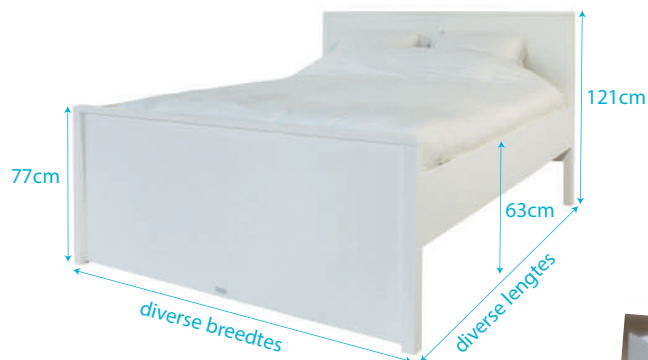

[pagina 16-17]

Kies jouw kleuren
ladefronten!

Voor al
onze bedden
bieden wij passende
matrassen, toppers
en (verstelbare)
bedbodems

Alfa

breedte

| breedte | art.nr. | lengte | 200 cm | 210 cm |
|---------|---------|-----------|-----------|--------|
| 90 cm* | art.nr. | 800151 11 | 810151 11 | |
| 100 cm* | art.nr. | 801151 11 | 811151 11 | |
| 120 cm | art.nr. | 802151 11 | 812151 11 | |
| 140 cm | art.nr. | 803151 11 | 813151 11 | |
| 160 cm | art.nr. | 804151 11 | 814151 11 | |
| 180 cm | art.nr. | 805151 11 | 815151 11 | |
| 200 cm | art.nr. | 806151 11 | 816151 11 | |