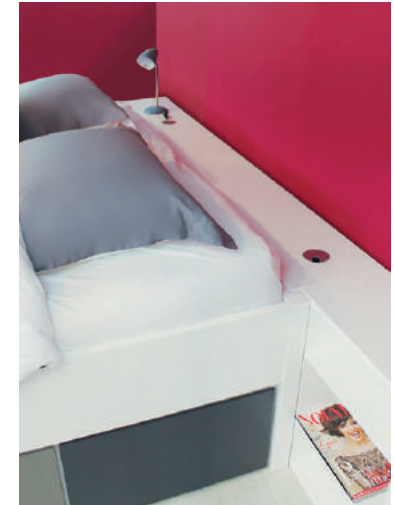

Achterwandset voor Beta incl. 2 nachtkasten
H 63 x B 80 (+ bedbreedte) x D 30
Art.nr. 76x152 11