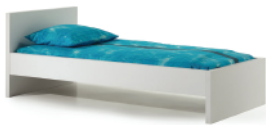

witte JEUGDKAMER

Afmetingen

606 CLO K2D
Kleerkast 2 deuren
B105,5 x D58,2 x H215,6 cm

606 CLO K3D
Kleerkast 3 deuren
B150,8 x D58,2 x H215,6 cm

606 CLO B9
Bed 90 cm
B209,6 x D100,5 x H76 cm

606 CLO BL
Bedlade
B199 x D94,2 x H20 cm

606 CLO B12
Bed 120 cm
B209,6 x D130,5 x H76 cm

Bed kan ook in lengte 210 of 220 cm

606 CLO KBR
Kajuitbed met rekje
B233,4 x D100,5 x H76 cm

606 CLO SB
Stapelbed
B209,6 x D100,5 x H152,5 cm

606 CLO BU13
Bureau 130 cm
B130 x D67,4 x H76 cm

606 CLO BU131Z
Aanbouwbureau 130 cm
B130 x D67,4 x H76 cm

606 CLO BU15
Bureau 150 cm
B150 x D67,4 x H76 cm

606 CLO BU151Z
Bureau 150 cm
B150 x D67,4 x H76 cm

Aanbouw voor kast BIB15 en BIB93

Afmetingen

606 CLO NT2L
Nachtkastje 2 laden
B50,5 x D40,5 x H44 cm

606 CLO NT3L
Nachtkastje/ladenblok 3 laden
B50,5 x D40,5 x H62,5 cm

606 CLO NT1L
Nachtkastje lade
B50,3 x D38,3 x H76 cm

606 CLO TA
Tablet om aan bed te bevestigen
B28,5 x D28,5 x H4,8 cm

606 CLO KSH
Kast smal hoog
B64,6 x D40 x H190 cm