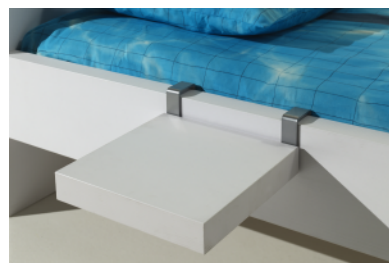

witte JEUGDKAMER

Afmetingen

606 CLO K2D
Kleerkast 2 deuren
B105,5 x D58,2 x H215,6 cm

606 CLO K3D
Kleerkast 3 deuren
B150,8 x D58,2 x H215,6 cm

606 CLO B9
Bed 90 cm
B209,6 x D100,5 x H76 cm

606 CLO BL
Bedlade
B199 x D94,2 x H20 cm

606 CLO B12
Bed 120 cm
B209,6 x D130,5 x H76 cm

Bed kan ook in lengte 210 of 220 cm

606 CLO KBR
Kajuitbed met rekje
B233,4 x D100,5 x H76 cm

606 CLO SB
Stapelbed
B209,6 x D100,5 x H152,5 cm

606 CLO BU13
Bureau 130 cm
B130 x D67,4 x H76 cm

606 CLO BU131Z
Aanbouwbureau 130 cm
B130 x D67,4 x H76 cm

606 CLO BU15
Bureau 150 cm
B150 x D67,4 x H76 cm

606 CLO BU151Z
Bureau 150 cm
B150 x D67,4 x H76 cm

Aanbouw voor kast BIB15 en BIB93

Afmetingen

606 CLO NT2L
Nachtkastje 2 laden
B50,5 x D40,5 x H44 cm

606 CLO NT3L
Nachtkastje/ladenblok 3 laden
B50,5 x D40,5 x H62,5 cm

606 CLO NT1L
Nachtkastje lade
B50,3 x D38,3 x H76 cm

606 CLO TA
Tablet om aan bed te bevestigen
B28,5 x D28,5 x H4,8 cm

606 CLO KSH
Kast smal hoog
B64,6 x D40 x H190 cm