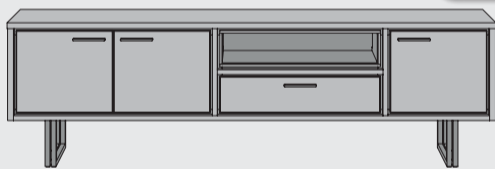

# “DENMARK”

- Hand geschraapt eiken fineer, railway-brown kleur
- Poten off black metaal
- Soft Closing deuren en laden | LED verlichting
- Kabelmanagement in lowboard

zowel hangend als  
staand mogelijk

**Salontafel**  
L110 x b65 x h40 cm  
art: 36227

**Lowboard**  
b200 x d42 x h60 cm | 3 deuren + 1 lade + 1 niche  
art: 36235

LED

**Lowboard**  
b170 x d42 x h60 cm | 2 deuren + 1 lade + 1 niche  
art: 36224

LED

**Lowboard**  
b140 x d42 x h60 cm | 1 deur + 1 lade + 1 niche  
art: 36234

zowel hangend als  
staand mogelijk

LED

**Dressoir**  
b240 x d42 x h85 cm | 3 deuren + 2 laden  
art: 36233

**Dressoir**  
b180 x d42 x h80 cm | 2 deuren + 2 laden + 2 niches  
art: 36220