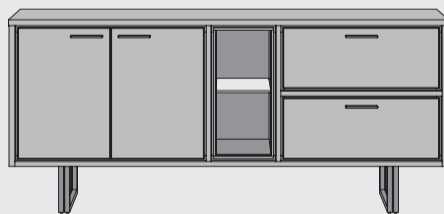

**Salontafel**  
L110 x b65 x h40 cm  
art: 36227

**Lowboard**  
b200 x d42 x h60 cm | 3 deuren + 1 lade + 1 niche  
art: 36235

LED

**Lowboard**  
b170 x d42 x h60 cm | 2 deuren + 1 lade + 1 niche  
art: 36224

LED

**Lowboard**  
b140 x d42 x h60 cm | 1 deur + 1 lade + 1 niche  
art: 36234

zowel hangend als  
staand mogelijk

LED

**Dressoir**  
b240 x d42 x h85 cm | 3 deuren + 2 laden  
art: 36233

**Dressoir**  
b180 x d42 x h80 cm | 2 deuren + 2 laden + 2 niches  
art: 36220

LED

**Dressoir**  
b210 x d42 x h80 cm | 2 deuren + 2 laden + 2 niches  
art: 36221

LED

**Highboard**  
b110 x d42 x h140 cm  
2 deuren + 1 lade + 2 niches  
art: 36225

LED

**Bergkast**  
b100 x d42 x h190 cm  
2 deuren + 3 laden + 3 niches  
art: 36226