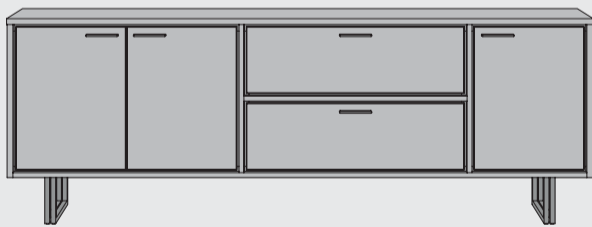

# “DENMARK”

- Hand geschraapt eiken fineer, railway-brown kleur
- Poten off black metaal
- Soft Closing deuren en laden | LED verlichting
- Kabelmanagement in lowboard

zowel hangend als  
staand mogelijk

**Salontafel**  
L110 x b65 x h40 cm  
art: 36227

**Lowboard**  
b200 x d42 x h60 cm | 3 deuren + 1 lade + 1 niche  
art: 36235

LED

**Lowboard**  
b170 x d42 x h60 cm | 2 deuren + 1 lade + 1 niche  
art: 36224

LED

**Lowboard**  
b140 x d42 x h60 cm | 1 deur + 1 lade + 1 niche  
art: 36234

zowel hangend als  
staand mogelijk

LED

**Dressoir**  
b240 x d42 x h85 cm | 3 deuren + 2 laden  
art: 36233

**Dressoir**  
b180 x d42 x h80 cm | 2 deuren + 2 laden + 2 niches  
art: 36220