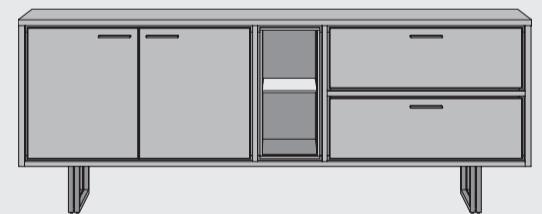

Dressoir
b210 x d42 x h80 cm | 2 deuren + 2 laden + 2 niches
art: 36221

LED