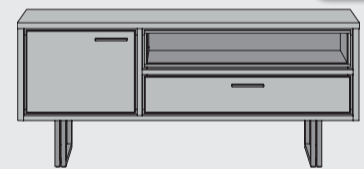

# “DENMARK”

- Hand geschraapt eiken fineer, railway-brown kleur
- Poten off black metaal
- Soft Closing deuren en laden | LED verlichting
- Kabelmanagement in lowboard

zowel hangend als  
staand mogelijk

**Salontafel**  
L110 x b65 x h40 cm  
art: 36227

**Lowboard**  
b200 x d42 x h60 cm | 3 deuren + 1 lade + 1 niche  
art: 36235

LED

**Lowboard**  
b170 x d42 x h60 cm | 2 deuren + 1 lade + 1 niche  
art: 36224

LED

**Lowboard**  
b140 x d42 x h60 cm | 1 deur + 1 lade + 1 niche  
art: 36234

zowel hangend als  
staand mogelijk

LED

**Dressoir**  
b240 x d42 x h85 cm | 3 deuren + 2 laden  
art: 36233

**Dressoir**  
b180 x d42 x h80 cm | 2 deuren + 2 laden + 2 niches  
art: 36220