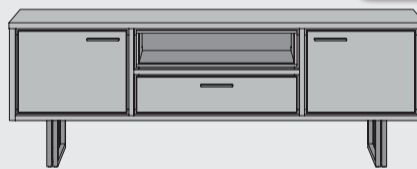

# “DENMARK”

- Hand geschraapt eiken fineer, railway-brown kleur
- Poten off black metaal
- Soft Closing deuren en laden | LED verlichting
- Kabelmanagement in lowboard

zowel hangend als  
staand mogelijk

**Salontafel**  
L110 x b65 x h40 cm  
art: 36227

**Lowboard**  
b200 x d42 x h60 cm | 3 deuren + 1 lade + 1 niche  
art: 36235

LED

**Lowboard**  
b170 x d42 x h60 cm | 2 deuren + 1 lade + 1 niche  
art: 36224

LED

**Lowboard**  
b140 x d42 x h60 cm | 1 deur + 1 lade + 1 niche  
art: 36234

zowel hangend als  
staand mogelijk

LED

**Dressoir**  
b240 x d42 x h85 cm | 3 deuren + 2 laden  
art: 36233

**Dressoir**  
b180 x d42 x h80 cm | 2 deuren + 2 laden + 2 niches  
art: 36220