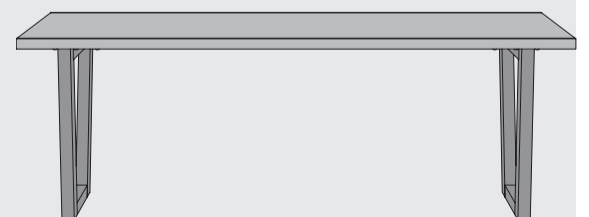

**Salontafel**  
L110 x b65 x h40 cm  
art: 36227

**Lowboard**  
b200 x d42 x h60 cm | 3 deuren + 1 lade + 1 niche  
art: 36235

LED

**Lowboard**  
b170 x d42 x h60 cm | 2 deuren + 1 lade + 1 niche  
art: 36224

LED

**Lowboard**  
b140 x d42 x h60 cm | 1 deur + 1 lade + 1 niche  
art: 36234

zowel hangend als  
staand mogelijk

LED

**Dressoir**  
b240 x d42 x h85 cm | 3 deuren + 2 laden  
art: 36233

**Dressoir**  
b180 x d42 x h80 cm | 2 deuren + 2 laden + 2 niches  
art: 36220

LED

**Dressoir**  
b210 x d42 x h80 cm | 2 deuren + 2 laden + 2 niches  
art: 36221

LED

**Highboard**  
b110 x d42 x h140 cm  
2 deuren + 1 lade + 2 niches  
art: 36225

LED

**Bergkast**  
b100 x d42 x h190 cm  
2 deuren + 3 laden + 3 niches  
art: 36226

LED

**Wandplank**  
b100 x d20 x h20 cm  
art: 36232

**Eetkamertafel**  
L160 x b100 x h77 cm  
art: 36236

**Eetkamertafel**  
L190 x b100 x h77 cm  
art: 36229

**Eetkamertafel**  
L220 x b100 x h77 cm  
art: 36230