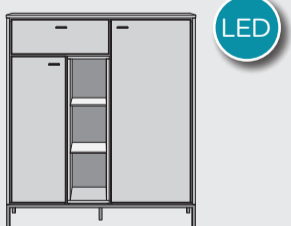

www.xooon.com

“FANEUR”

- Gemaakt van natuurlijk Eikenhout
- Metalen frame
- Soft-close systeem
- LED-verlichting

Lowboard
b140 x d42 x h60 cm | 1 deur + 2 laden + 2 niches
art: 38852

Lowboard
b170 x d42 x h60 cm | 2 deuren + 2 laden + 2 niches
art: 38839

Lowboard
b200 x d42 x h60 cm | 2 deuren + 2 laden + 2 niches
art: 38853

Salontafel
b110 x d60 x h40 cm | 1 lade + 1 niche
art: 38846

Dressoir
b180 x d45 x h80 cm | 3 deuren + 3 laden
art: 38835

Dressoir
b210 x d45 x h80 cm | 3 deuren + 3 laden
art: 38836

Dressoir
b240 x d45 x h85 cm | 4 deuren + 3 laden
art: 38837

Hoektafel
b40 x d40 x h38 cm | keerbaar bovenblad
art: 38847

Highboard
b125 x b45 x h140 cm | 2 deuren + 1 lade + 3 niches
art: 38843

Vitrine
b110 x d45 x h195 cm | 2 glasdeuren + 2 deuren
art: 38842