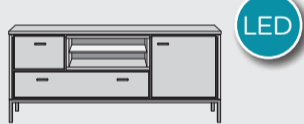

www.xooon.com

“FANEUR”

- Gemaakt van natuurlijk Eikenhout
- Metalen frame
- Soft-close systeem
- LED-verlichting

Lowboard
b140 x d42 x h60 cm | 1 deur + 2 laden + 2 niches
art: 38852

Lowboard
b170 x d42 x h60 cm | 2 deuren + 2 laden + 2 niches
art: 38839

Lowboard
b200 x d42 x h60 cm | 2 deuren + 2 laden + 2 niches
art: 38853

Salontafel
b110 x d60 x h40 cm | 1 lade + 1 niche
art: 38846

Dressoir
b180 x d45 x h80 cm | 3 deuren + 3 laden
art: 38835

Dressoir
b210 x d45 x h80 cm | 3 deuren + 3 laden
art: 38836