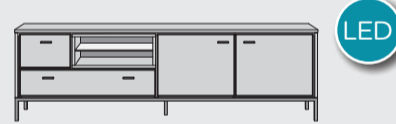

www.xooon.com

“FANEUR”

- Gemaakt van natuurlijk Eikenhout
- Metalen frame
- Soft-close systeem
- LED-verlichting

Lowboard
b140 x d42 x h60 cm | 1 deur + 2 laden + 2 niches
art: 38852

Lowboard
b170 x d42 x h60 cm | 2 deuren + 2 laden + 2 niches
art: 38839

Lowboard
b200 x d42 x h60 cm | 2 deuren + 2 laden + 2 niches
art: 38853

Salontafel
b110 x d60 x h40 cm | 1 lade + 1 niche
art: 38846

Dressoir
b180 x d45 x h80 cm | 3 deuren + 3 laden
art: 38835

Dressoir
b210 x d45 x h80 cm | 3 deuren + 3 laden
art: 38836