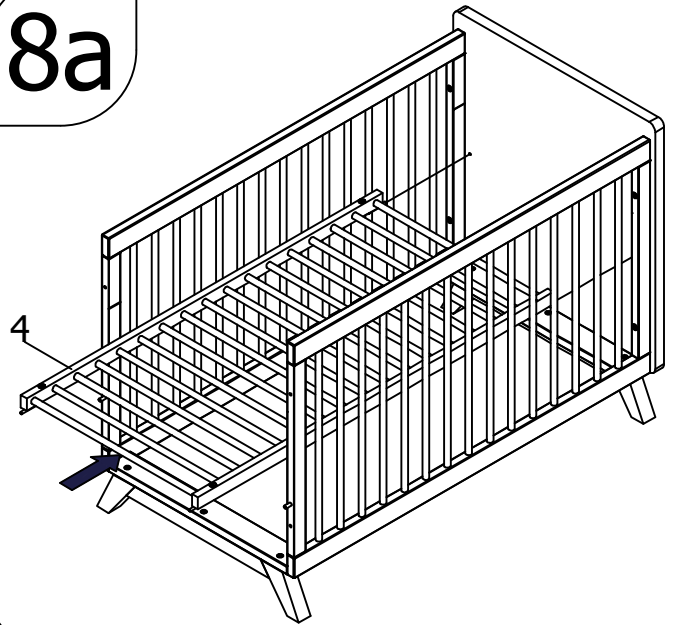

# bopita<sup>®</sup>

ASSEMBLY INSTRUCTION  
MONTAGE HANDLEIDING  
MONTAGE ANLEITUNG  
NOTICE DE MONTAGE  
MANUAL DE MONTAJE

UK  
NL  
D  
F  
ESP

MODEL  
TYPE  
COLOUR  
ART.CODE

:KYAN  
:BED 60X120  
:DEEP GREY/NATURAL  
:114180.29.

1a

2a

3a

4a

5a

6a

7a

8a