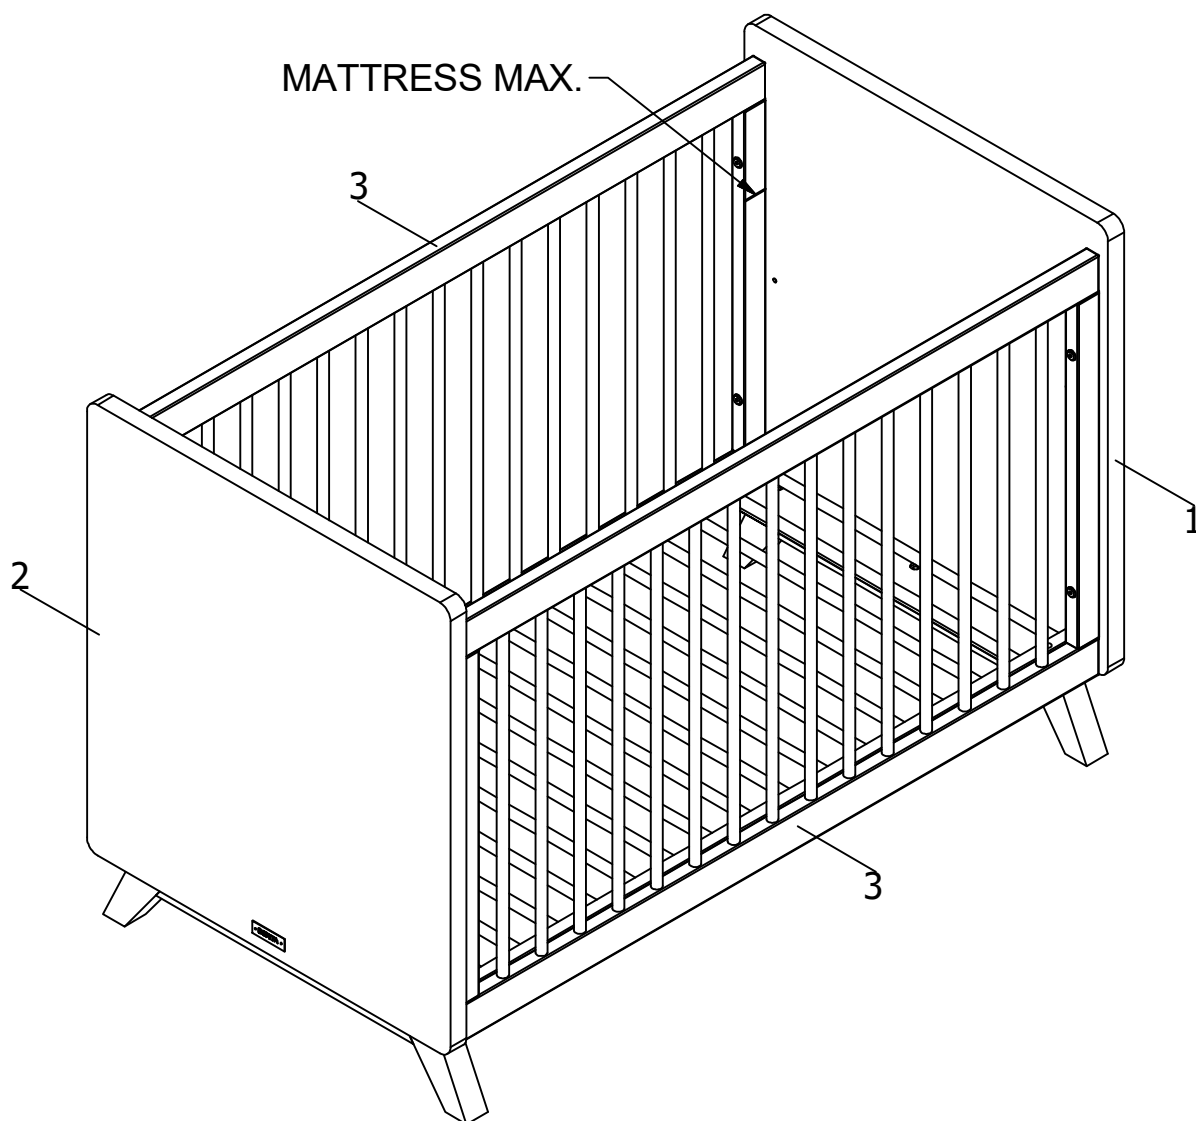

# bopita<sup>®</sup>

ASSEMBLY INSTRUCTION  
MONTAGE HANDLEIDING  
MONTAGE ANLEITUNG  
NOTICE DE MONTAGE  
MANUAL DE MONTAJE

UK  
NL  
D  
F  
ESP

MODEL  
TYPE  
COLOUR  
ART.CODE

:KYAN  
:BED 60X120  
:DEEP GREY/NATURAL  
:114180.29.