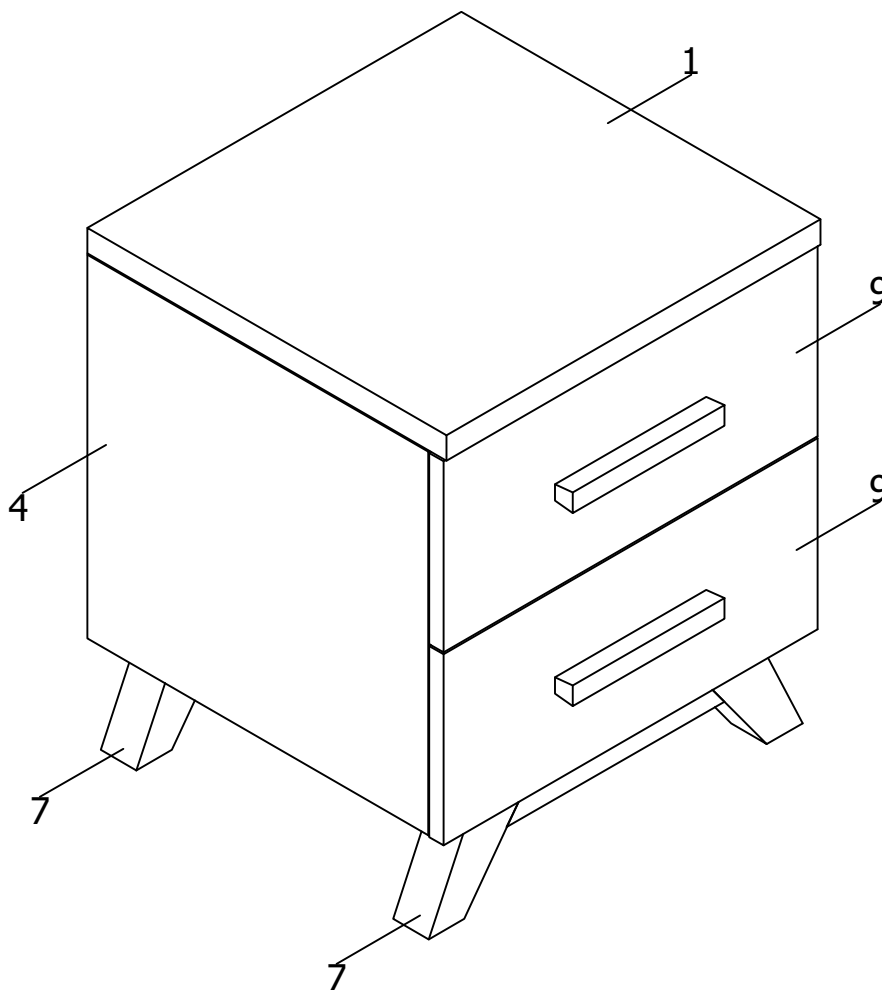

# bopita®

ASSEMBLY INSTRUCTION  
MONTAGE HANDLEIDING  
MONTAGE ANLEITUNG  
NOTICE DE MONTAGE  
MANUAL DE MONTAJE

UK  
NL  
D  
F  
ESP

MODEL  
TYPE  
COLOUR  
ART.CODE

:NIGTTABLE  
:KYAN  
:DEEP GREY/NATURAL  
:133180.29.

Distributor:

BOPITA  
Edisonweg 3, 6662 NW Elst  
The Netherlands

[www.bopita.com](http://www.bopita.com)

03.07.2018.

<p>A</p>  <p>28X</p>	<p>B</p>  <p>28X</p>	<p>C</p>  <p>Ø8X30 36X</p>	<p>D</p>  <p>M6X30 8X</p>	<p>E</p>  <p>2,5X16 20X</p>	<p>F</p>  <p>M4X25 4X</p>
<p>artcode: 444001</p>	<p>artcode: 444005</p>	<p>artcode:</p>	<p>artcode: 441010</p>	<p>artcode: 431029</p>	<p>artcode: 443203</p>
<p>G</p>  <p>2X</p>	<p>H</p>  <p>1X</p>				
<p>artcode:</p>	<p>artcode: 445001</p>				