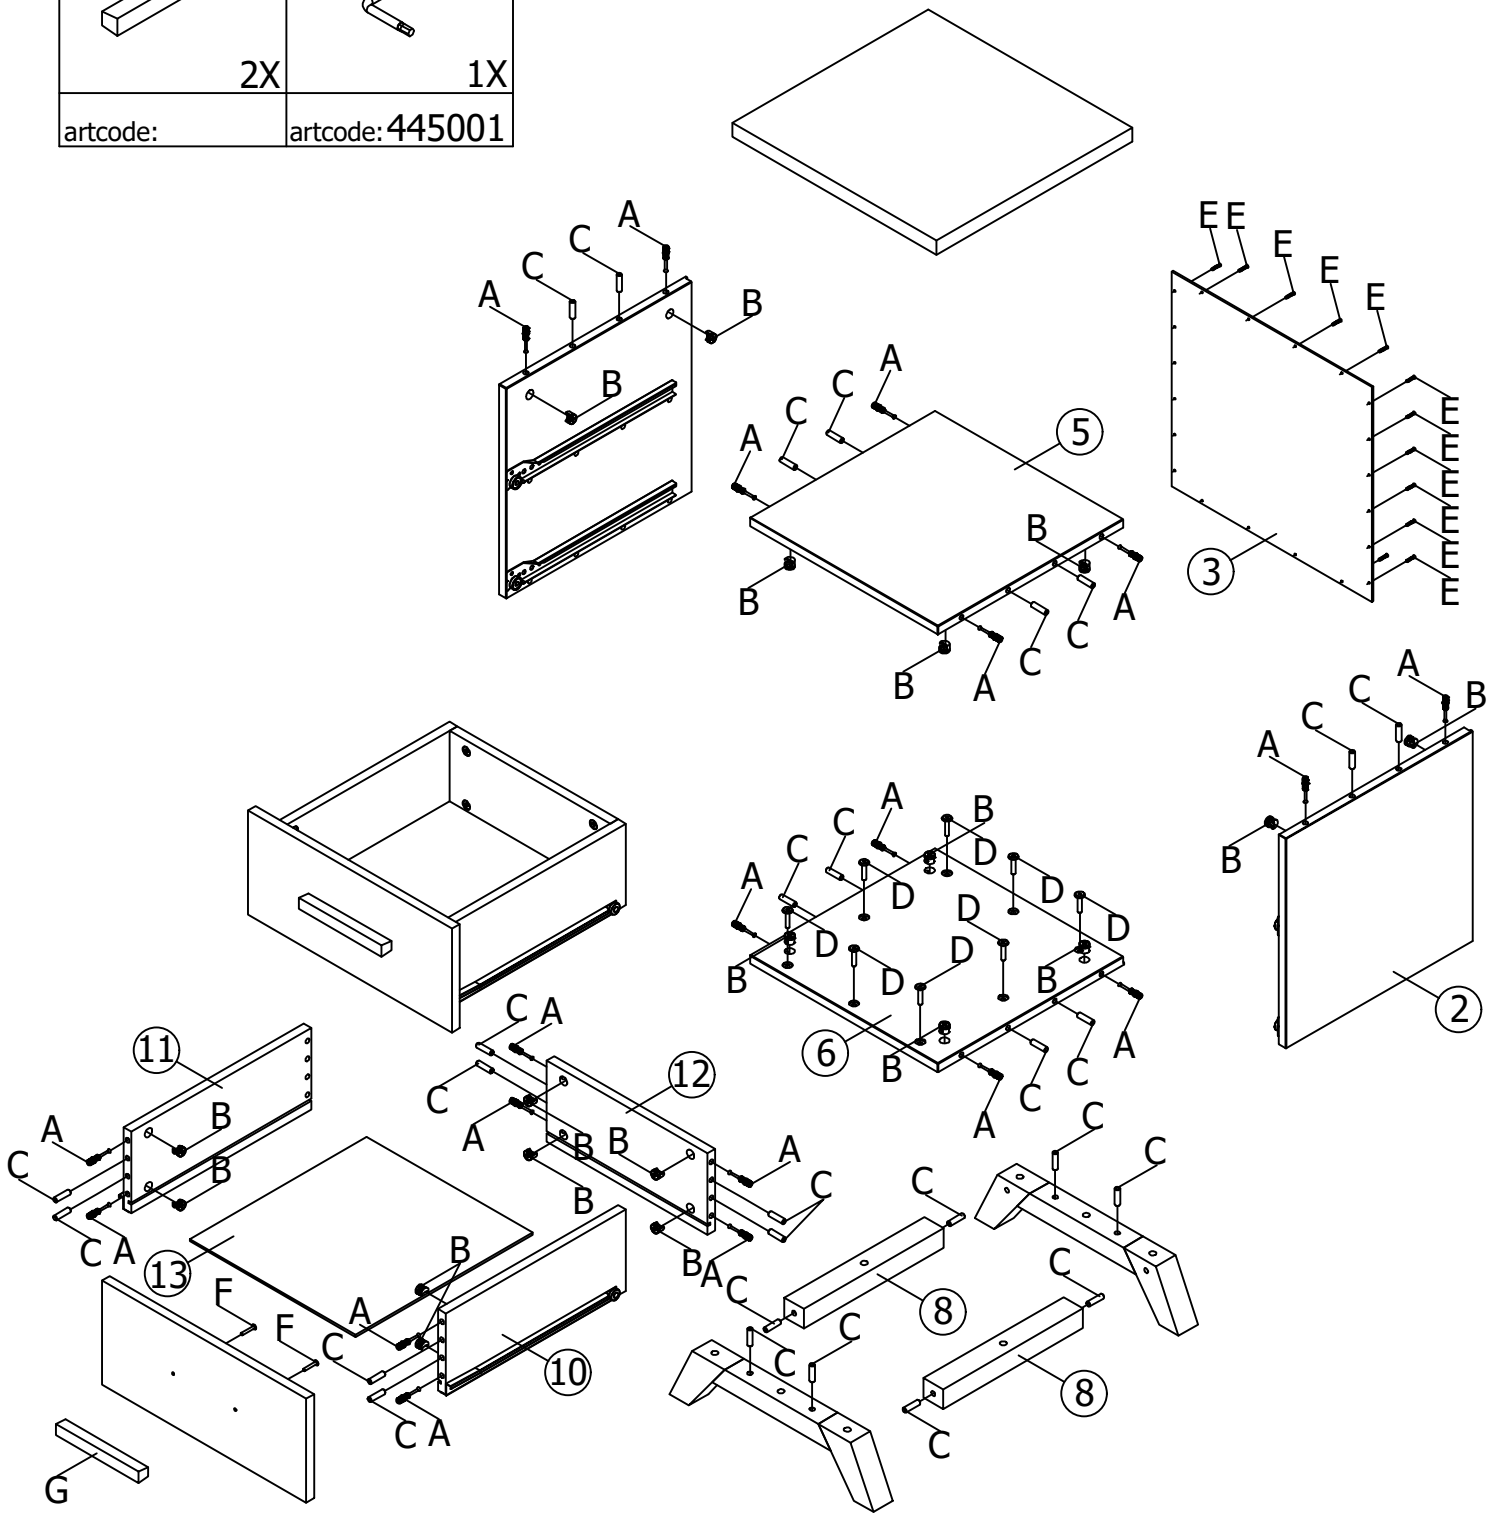

# bopita®

ASSEMBLY INSTRUCTION  
MONTAGE HANDLEIDING  
MONTAGE ANLEITUNG  
NOTICE DE MONTAGE  
MANUAL DE MONTAJE

UK  
NL  
D  
F  
ESP

MODEL  
TYPE  
COLOUR  
ART.CODE

:NIGTTABLE  
:KYAN  
:DEEP GREY/NATURAL  
:133180.29.

Distributor:

BOPITA  
Edisonweg 3, 6662 NW Elst  
The Netherlands

[www.bopita.com](http://www.bopita.com)

03.07.2018.

<p>A</p>  <p>28X</p>	<p>B</p>  <p>28X</p>	<p>C</p>  <p>Ø8X30 36X</p>	<p>D</p>  <p>M6X30 8X</p>	<p>E</p>  <p>2,5X16 20X</p>	<p>F</p>  <p>M4X25 4X</p>
<p>artcode: 444001</p>	<p>artcode: 444005</p>	<p>artcode:</p>	<p>artcode: 441010</p>	<p>artcode: 431029</p>	<p>artcode: 443203</p>
<p>G</p>  <p>2X</p>	<p>H</p>  <p>1X</p>				
<p>artcode:</p>	<p>artcode: 445001</p>				