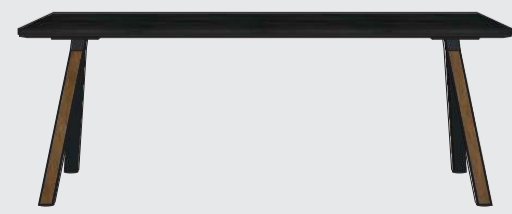

www.xooon.com

“MONIZ”

- Eiken carbon, met tramwood en metaal
- Soft closing deuren en laden
- LED verlichting
- Aanbouw elementen voor lowboard en dressoir
- Omkeerbare lades

LED

Lowboard
b140 x b45 x h60 cm
2 deuren + 4 niches (+LED)
art: 39922

Aankoppelbare module
b40 x d45 x h60 cm
2 manden
art: 39923

TV-kast hoog
b180 x d45 x h80 cm
2 deuren + 4 niches
art: 39924

LED

Dressoir
b170 x d45 x h80 cm
2 deuren + 2 niches + 1 mand (+LED)
art: 39920

Aankoppelbare module
b50 x d45 x h80 cm
3 manden
art: 39921

Dressoir
b200 x d45 x h80 cm
3 deuren + 2 niches + 1 mand (+LED)
art: 39936

LED

Bergkast
b100 x d45 x h171,5 cm
4 deuren + 3 niches
art: 39934

LED

Dressette
b140 x d45 x h130 cm
1 deur + 2 laden + 7 niches (+LED)
art: 39925

Salontafel
b80 x d80 x h35 cm
1 niche
art: 39927

Eetkamertafel
b180 x d100 x h77 cm
art: 39928

Eetkamertafel
b210 x d100 x h77 cm
art: 39930