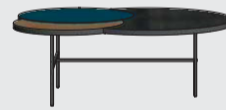

www.xooon.com

“GLASGOW”

- Eiken carbon, fronten wit MDF gelakt en metalen frame
- Soft closing deuren en laden
- LED verlichting
- Tafelblad keramiek op glas, marmarlook

Lowboard
b150 x b45 x h60 cm
2 deuren + 1 lade + 1 niche (+LED)
art: 39877

Lowboard
b180 x d45 x h60 cm
2 deuren + 1 lade + 1 niche (+LED)
art: 39878

Salontafel
b110 x d85 x h40 cm
3 bladen
art: 39889

Verkrijgbaar in:

Box
b33 x d33 x h34 cm
art: 39885

Laptoptafel
b38 x d40 x 60 cm
art: 39887