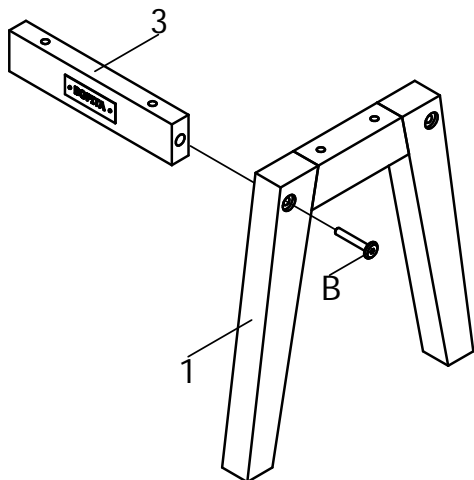

bopita®

ASSEMBLY INSTRUCTION
MONTAGE HANDLEIDING
MONTAGE ANLEITUNG
NOTICE DE MONTAGE
MANUAL DE MONTAJE

UK
NL
D
F
ESP

MODEL
TYPE
COLOUR
ART.CODE

: IVAR
: PLAYSTOOL
: WHITE/NATURAL
: 108004.03

Distributor:

BOPITA
Edisonweg 3, 6662 NW Elst
The Netherlands

www.bopita.com

12.04.2017.

A	B	C
		
M6X45	8X	M6X40
artcode: 441049	artcode: 441046	artcode: 445001

1

2

3

4

5