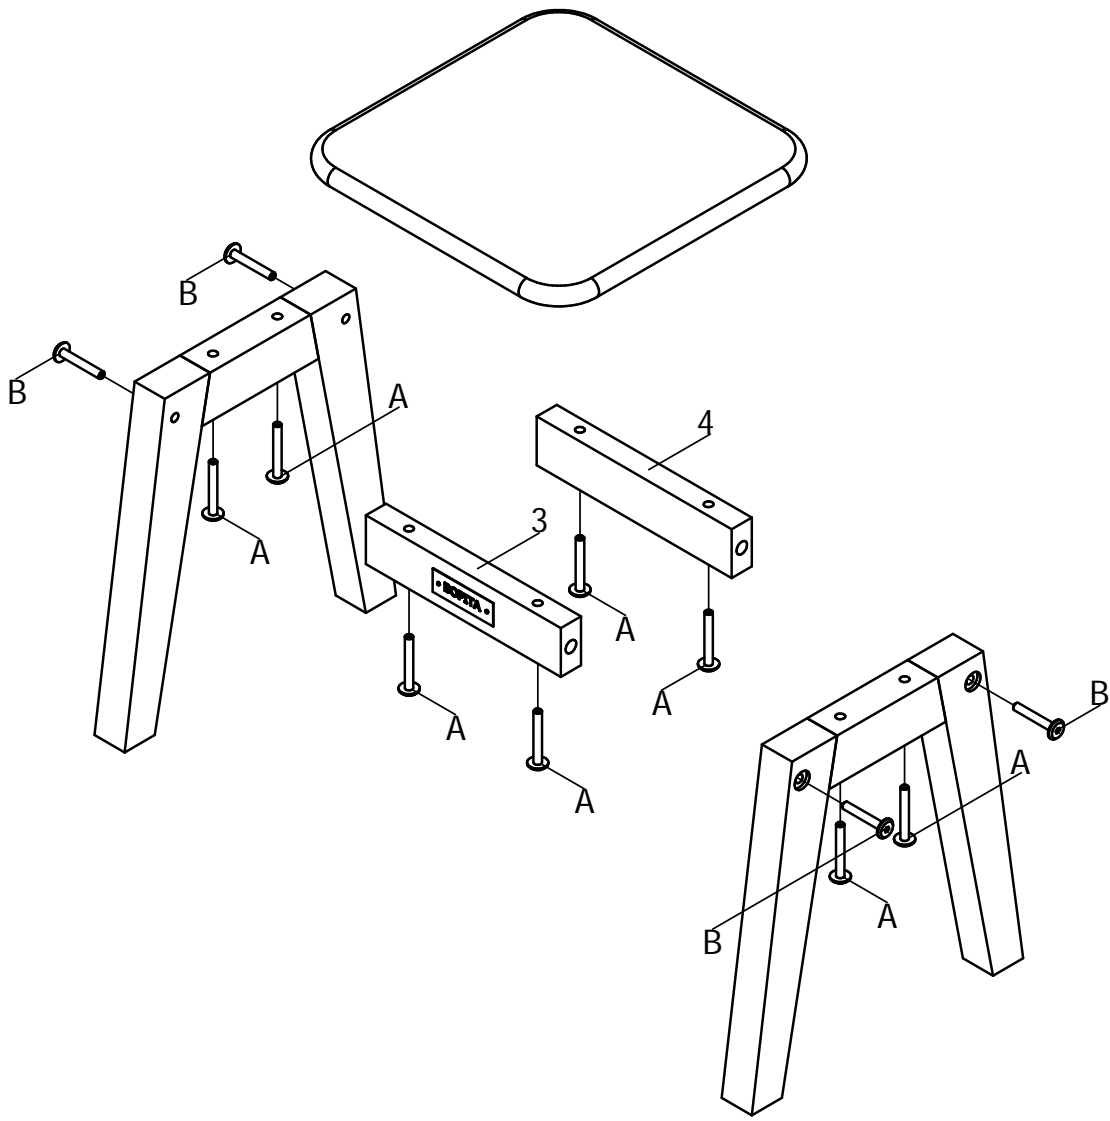

bopita®

ASSEMBLY INSTRUCTION
MONTAGE HANDLEIDING
MONTAGE ANLEITUNG
NOTICE DE MONTAGE
MANUAL DE MONTAJE

UK
NL
D
F
ESP

MODEL
TYPE
COLOUR
ART.CODE

: IVAR
: PLAYSTOOL
: WHITE/NATURAL
: 108004.03

Distributor:

BOPITA
Edisonweg 3, 6662 NW Elst
The Netherlands

www.bopita.com

12.04.2017.

A	B	C
		
M6X45	8X	M6X40
artcode: 441049	artcode: 441046	artcode: 445001

1

2

3

4

5