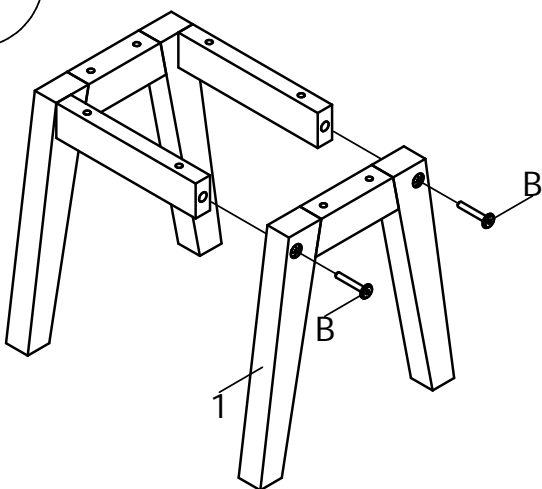

bopita®

ASSEMBLY INSTRUCTION
MONTAGE HANDLEIDING
MONTAGE ANLEITUNG
NOTICE DE MONTAGE
MANUAL DE MONTAJE

UK
NL
D
F
ESP

MODEL
TYPE
COLOUR
ART.CODE

: IVAR
: PLAYSTOOL
: WHITE/NATURAL
: 108004.03

Distributor:

BOPITA
Edisonweg 3, 6662 NW Elst
The Netherlands

www.bopita.com

12.04.2017.

A	B	C
		
M6X45	8X	M6X40
artcode: 441049	artcode: 441046	artcode: 445001

1

2

3

4

5