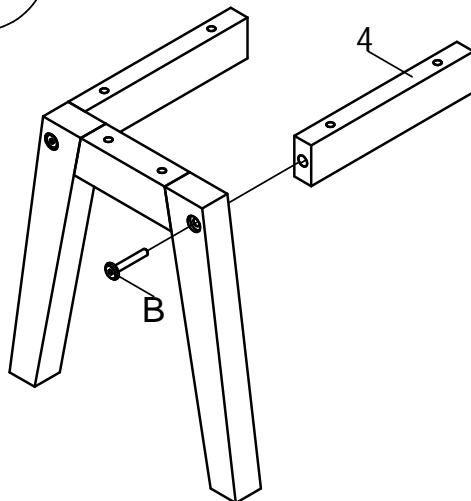

bopita®

ASSEMBLY INSTRUCTION
MONTAGE HANDLEIDING
MONTAGE ANLEITUNG
NOTICE DE MONTAGE
MANUAL DE MONTAJE

UK
NL
D
F
ESP

MODEL
TYPE
COLOUR
ART.CODE

: IVAR
: PLAYSTOOL
: WHITE/NATURAL
: 108004.03

Distributor:

BOPITA
Edisonweg 3, 6662 NW Elst
The Netherlands

www.bopita.com

12.04.2017.

A	B	C
		
M6X45	8X	M6X40
artcode: 441049	artcode: 441046	artcode: 445001

1

2

3

4

5