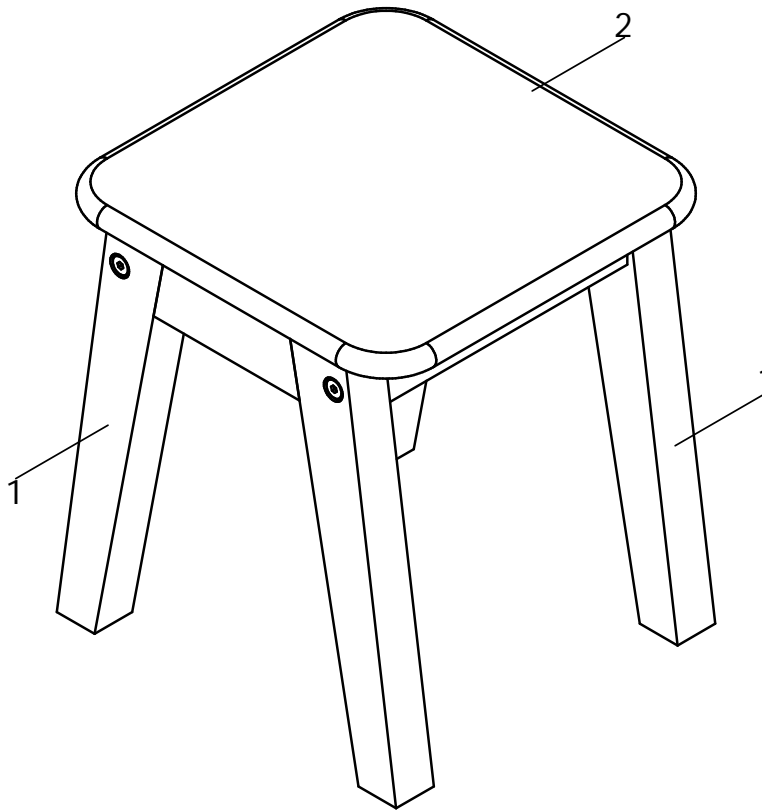

bopita®

ASSEMBLY INSTRUCTION
MONTAGE HANDLEIDING
MONTAGE ANLEITUNG
NOTICE DE MONTAGE
MANUAL DE MONTAJE

UK
NL
D
F
ESP

MODEL
TYPE
COLOUR
ART.CODE

: IVAR
: PLAYSTOOL
: WHITE/NATURAL
: 108004.03

Distributor:

BOPITA
Edisonweg 3, 6662 NW Elst
The Netherlands

www.bopita.com

12.04.2017.

A	B	C
		
M6X45	8X	M6X40
artcode: 441049	artcode: 441046	artcode: 445001

1

2

3

4

5