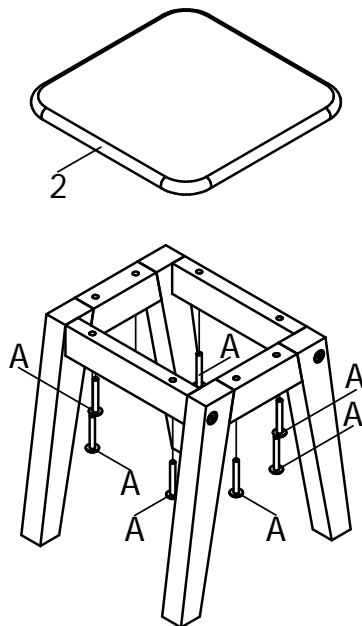

bopita®

ASSEMBLY INSTRUCTION
MONTAGE HANDLEIDING
MONTAGE ANLEITUNG
NOTICE DE MONTAGE
MANUAL DE MONTAJE

UK
NL
D
F
ESP

MODEL
TYPE
COLOUR
ART.CODE

: IVAR
: PLAYSTOOL
: WHITE/NATURAL
: 108004.03

Distributor:

BOPITA
Edisonweg 3, 6662 NW Elst
The Netherlands

www.bopita.com

12.04.2017.

A	B	C
		
M6X45	8X	M6X40
artcode: 441049	artcode: 441046	artcode: 445001

1

2

3

4

5