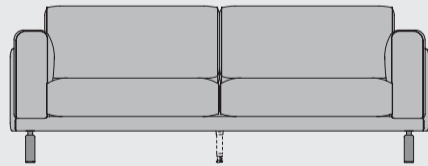

Loveseat
b127 x d92 x h82 cm
art: 38404

2-Zits
b178 x d92 x h82 cm
art: 38400

2-Zits arm links / rechts
b160 x d92 x h82 cm
art: 38409 (l) / 38408 (r)

2,5-Zits
b198 x d92 x h82 cm
art: 38401

2,5-Zits arm links / rechts
b180 x d92 x h82 cm
art: 38411 (l) / 38410 (r)

3-Zits
b218 x d92 x h82 cm
art: 38402

3-Zits arm links / rechts
b200 x d92 x h82 cm
art: 38413 (l) / 38412 (r)

3,5-Zits
b248 x d92 x h82 cm
art: 38403

3,5-Zits arm links / rechts
b230 x d92 x h82 cm
art: 38415 (l) / 38414 (r)

Ottomane links / rechts
b211 x d92 x h82 cm
art: 38418 (l) / 38417 (r)

Longchair links / rechts
b109 x d157 x h82 cm
art: 38420 (l) / 38419 (r)

Hoek
b90 x d90 x h82 cm
art: 38416

Poef
b92 x d62 x h44 cm
art: 38405