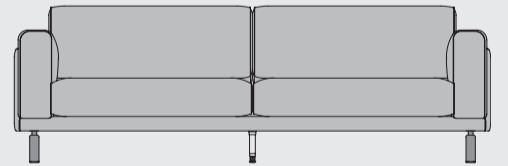

Loveseat
b127 x d92 x h82 cm
art: 38404

2-Zits
b178 x d92 x h82 cm
art: 38400

2-Zits arm links / rechts
b160 x d92 x h82 cm
art: 38409 (l) / 38408 (r)

2,5-Zits
b198 x d92 x h82 cm
art: 38401

2,5-Zits arm links / rechts
b180 x d92 x h82 cm
art: 38411 (l) / 38410 (r)

3-Zits
b218 x d92 x h82 cm
art: 38402

3-Zits arm links / rechts
b200 x d92 x h82 cm
art: 38413 (l) / 38412 (r)

3,5-Zits
b248 x d92 x h82 cm
art: 38403

3,5-Zits arm links / rechts
b230 x d92 x h82 cm
art: 38415 (l) / 38414 (r)

Ottomane links / rechts
b211 x d92 x h82 cm
art: 38418 (l) / 38417 (r)

Longchair links / rechts
b109 x d157 x h82 cm
art: 38420 (l) / 38419 (r)

Hoek
b90 x d90 x h82 cm
art: 38416

Poef
b92 x d62 x h44 cm
art: 38405