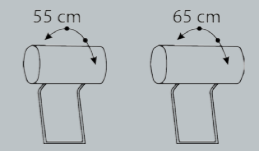

**111**

Arm A	M3: 0,55	Arm B
Boxes of legs	2	

**1710**

**1730**

**1740**  
with function

foot-rests

M3: 0,2	M3: 0,15	M3: 0,2
Boxes of legs	2	

**1601055**

**1601065**

M3: 0,05	M3: 0,05
Boxes of legs	2

**160 6055**

Neck rests

**160 6065**

only for modules with el-function

M3: 0,05	M3: 0,05
Boxes of legs	2

n.a.: not available