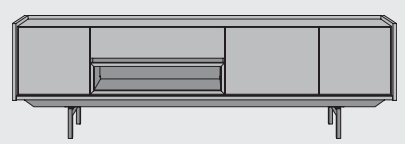

# “HALMSTAD”

- Combinatie van eikenhout met bovenblad in marmelook
- Zwart metalen frame
- Soft close systeem
- LED-verlichting

LED

**Lowboard**  
b160 x d45 x h60 cm  
2 deuren + 1 lade + 1 niche  
art: 40697

LED

**Lowboard**  
b190 x d45 x h60 cm  
3 deuren + 1 lade + 1 niche  
art: 40699

**Salontafel**  
b114 x d65 x h40 cm  
art: 40709

**Bijzettafel**  
b40 x d40 x h50 cm  
art: 40710

**Dressoir**  
b160 x d45 x h74 cm  
2 deuren + 2 laden  
art: 40690