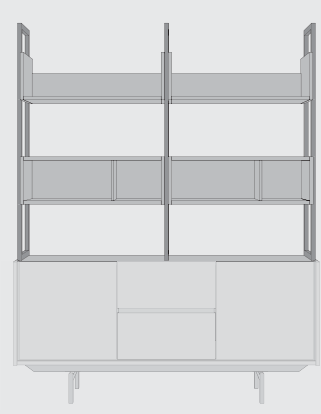

# “HALMSTAD”

- Combinatie van eikenhout met bovenblad in marmelook
- Zwart metalen frame
- Soft close systeem
- LED-verlichting

LED

**Lowboard**  
b160 x d45 x h60 cm  
2 deuren + 1 lade + 1 niche  
art: 40697

LED

**Lowboard**  
b190 x d45 x h60 cm  
3 deuren + 1 lade + 1 niche  
art: 40699

**Salontafel**  
b114 x d65 x h40 cm  
art: 40709

**Bijzettafel**  
b40 x d40 x h50 cm  
art: 40710

**Dressoir**  
b160 x d45 x h74 cm  
2 deuren + 2 laden  
art: 40690

**Dressoir**  
b190 x d45 x h80 cm  
2 deuren + 2 laden  
art: 40691

**Dressoir**  
b230 x d45 x h80 cm  
3 deuren + 2 laden  
art: 40693

**Bijzettafel**  
b50 x d50 x h40 cm  
art: 40712

**Opzetrek**  
b155 x d40 x h126 cm  
6 niches  
art: 40711

LED

**Highboard**  
b120 x d45 x h140 cm  
2 deuren + 2 laden + 2 niches  
art: 40701

**Boekenkast**  
b70 x d35 x h200 cm  
6 niches  
art: 40703

**Tafel**  
b190 x d100 x h77 cm  
art: 40704  
**Tafel**  
b250 x d100 x h77 cm  
art: 40706