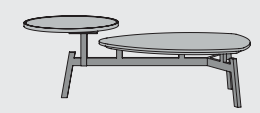

# “HALMSTAD”

- Combinatie van eikenhout met bovenblad in marmelook
- Zwart metalen frame
- Soft close systeem
- LED-verlichting

LED

**Lowboard**  
b160 x d45 x h60 cm  
2 deuren + 1 lade + 1 niche  
art: 40697

LED

**Lowboard**  
b190 x d45 x h60 cm  
3 deuren + 1 lade + 1 niche  
art: 40699

**Salontafel**  
b114 x d65 x h40 cm  
art: 40709

**Bijzettafel**  
b40 x d40 x h50 cm  
art: 40710

**Dressoir**  
b160 x d45 x h74 cm  
2 deuren + 2 laden  
art: 40690