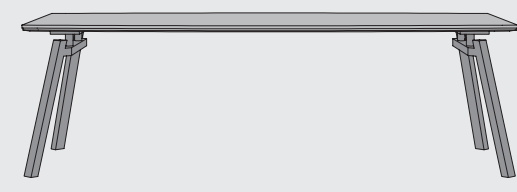

LED

**Lowboard**  
b190 x d45 x h60 cm  
3 deuren + 1 lade + 1 niche  
art: 40699

**Salontafel**  
b114 x d65 x h40 cm  
art: 40709

**Bijzettafel**  
b40 x d40 x h50 cm  
art: 40710

**Dressoir**  
b160 x d45 x h74 cm  
2 deuren + 2 laden  
art: 40690

**Dressoir**  
b190 x d45 x h80 cm  
2 deuren + 2 laden  
art: 40691

**Dressoir**  
b230 x d45 x h80 cm  
3 deuren + 2 laden  
art: 40693

**Bijzettafel**  
b50 x d50 x h40 cm  
art: 40712

**Opzetrek**  
b155 x d40 x h126 cm  
6 niches  
art: 40711

LED

**Highboard**  
b120 x d45 x h140 cm  
2 deuren + 2 laden + 2 niches  
art: 40701

**Boekenkast**  
b70 x d35 x h200 cm  
6 niches  
art: 40703

**Tafel**  
b190 x d100 x h77 cm  
art: 40704  
**Tafel**  
b250 x d100 x h77 cm  
art: 40706

**Tafel**  
b220 x d100 x h77 cm  
art: 40705  
**Uitschuiftafel**  
b160/220 x d100 x h77 cm  
art: 40707