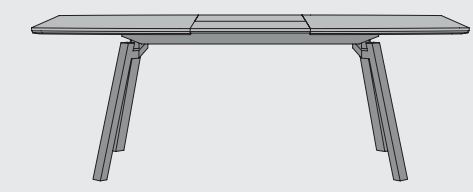

LED

**Highboard**  
b120 x d45 x h140 cm  
2 deuren + 2 laden + 2 niches  
art: 40701

**Boekenkast**  
b70 x d35 x h200 cm  
6 niches  
art: 40703

**Tafel**  
b190 x d100 x h77 cm  
art: 40704  
**Tafel**  
b250 x d100 x h77 cm  
art: 40706

**Tafel**  
b220 x d100 x h77 cm  
art: 40705  
**Uitschuiftafel**  
b160/220 x d100 x h77 cm  
art: 40707