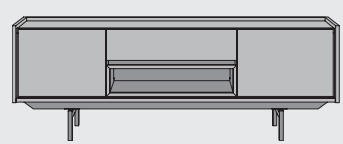

# “HALMSTAD”

- Combinatie van eikenhout met bovenblad in marmelook
- Zwart metalen frame
- Soft close systeem
- LED-verlichting

LED

**Lowboard**  
b160 x d45 x h60 cm  
2 deuren + 1 lade + 1 niche  
art: 40697

LED

**Lowboard**  
b190 x d45 x h60 cm  
3 deuren + 1 lade + 1 niche  
art: 40699

**Salontafel**  
b114 x d65 x h40 cm  
art: 40709

**Bijzettafel**  
b40 x d40 x h50 cm  
art: 40710

**Dressoir**  
b160 x d45 x h74 cm  
2 deuren + 2 laden  
art: 40690