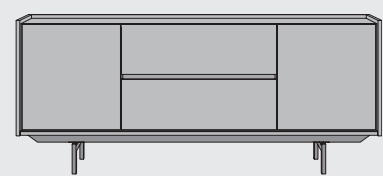

# “HALMSTAD”

- Combinatie van eikenhout met bovenblad in marmelook
- Zwart metalen frame
- Soft close systeem
- LED-verlichting

LED

**Lowboard**  
b160 x d45 x h60 cm  
2 deuren + 1 lade + 1 niche  
art: 40697

LED

**Lowboard**  
b190 x d45 x h60 cm  
3 deuren + 1 lade + 1 niche  
art: 40699

**Salontafel**  
b114 x d65 x h40 cm  
art: 40709

**Bijzettafel**  
b40 x d40 x h50 cm  
art: 40710

**Dressoir**  
b160 x d45 x h74 cm  
2 deuren + 2 laden  
art: 40690

**Dressoir**  
b190 x d45 x h80 cm  
2 deuren + 2 laden  
art: 40691

**Dressoir**  
b230 x d45 x h80 cm  
3 deuren + 2 laden  
art: 40693

**Bijzettafel**  
b50 x d50 x h40 cm  
art: 40712

**Opzetrek**  
b155 x d40 x h126 cm  
6 niches  
art: 40711