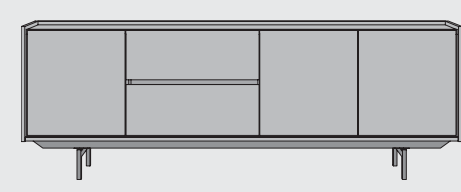

# “HALMSTAD”

- Combinatie van eikenhout met bovenblad in marmelook
- Zwart metalen frame
- Soft close systeem
- LED-verlichting

LED

**Lowboard**  
b160 x d45 x h60 cm  
2 deuren + 1 lade + 1 niche  
art: 40697

LED

**Lowboard**  
b190 x d45 x h60 cm  
3 deuren + 1 lade + 1 niche  
art: 40699

**Salontafel**  
b114 x d65 x h40 cm  
art: 40709

**Bijzettafel**  
b40 x d40 x h50 cm  
art: 40710

**Dressoir**  
b160 x d45 x h74 cm  
2 deuren + 2 laden  
art: 40690

**Dressoir**  
b190 x d45 x h80 cm  
2 deuren + 2 laden  
art: 40691

**Dressoir**  
b230 x d45 x h80 cm  
3 deuren + 2 laden  
art: 40693

**Bijzettafel**  
b50 x d50 x h40 cm  
art: 40712

**Opzetrek**  
b155 x d40 x h126 cm  
6 niches  
art: 40711