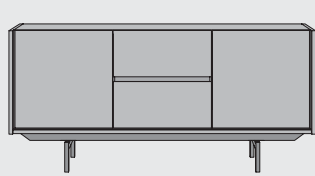

# “HALMSTAD”

- Combinatie van eikenhout met bovenblad in marmelook
- Zwart metalen frame
- Soft close systeem
- LED-verlichting

LED

**Lowboard**  
b160 x d45 x h60 cm  
2 deuren + 1 lade + 1 niche  
art: 40697

LED

**Lowboard**  
b190 x d45 x h60 cm  
3 deuren + 1 lade + 1 niche  
art: 40699

**Salontafel**  
b114 x d65 x h40 cm  
art: 40709

**Bijzettafel**  
b40 x d40 x h50 cm  
art: 40710

**Dressoir**  
b160 x d45 x h74 cm  
2 deuren + 2 laden  
art: 40690

**Dressoir**  
b190 x d45 x h80 cm  
2 deuren + 2 laden  
art: 40691

**Dressoir**  
b230 x d45 x h80 cm  
3 deuren + 2 laden  
art: 40693

**Bijzettafel**  
b50 x d50 x h40 cm  
art: 40712

**Opzetrek**  
b155 x d40 x h126 cm  
6 niches  
art: 40711