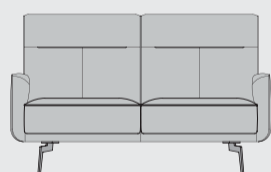

Poot:
mat zwart metaal

Designpoot:
meerprijs
mat zwart metaal

www.xooon.com

“BARCELONA”

- Mogelijk in stof, leder en combinatie stof met leder
- Keuze uit 2 poten: mat zwart metaal (standaard) of designpoot mat zwart metaal (optioneel)
- Hoogwaardig zitcomfort met koudschuim “Supreme Foam”
- Optioneel: Pocket comfort of Pocket comfort +

2-Zits
b159 x d91 x h97 cm
art: 42800

2,5 Zits
b179 x d91 x h97 cm
art: 42801

3-Zits
b199 x d91 x h97 cm
art: 42802

3,5-Zits
b219 x d91 x h97 cm
art: 42803

2-Zits arm links / rechts
b151 x d91 x h97 cm
art: 42805 (l) / 42804 (r)

2,5-Zits links / rechts
b171 x d91 x h97 cm
art: 42807 (l) / 42806 (r)

3-Zits links / rechts
b191 x d91 x h97 cm
art: 42809 (l) / 42808 (r)

3,5-Zits links / rechts
b211 x d91 x h97 cm
art: 42811 (l) / 42810 (r)

Longchair links / rechts
b104 x d156 x h97 cm
art: 42813 (l) / 42812 (r)

Supreme foam

Standaard

Pocket Comfort

Optioneel

Pocket Comfort +

Optioneel

bij ledervariant komen er extra stiknaden (rood) bij t.o.v de stofvariant