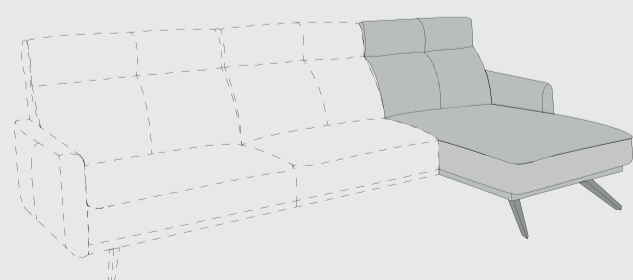

Poot:
mat zwart metaal

Designpoot:
meerprijs
mat zwart metaal

www.xooon.com

“BARCELONA”

- Mogelijk in stof, leder en combinatie stof met leder
- Keuze uit 2 poten: mat zwart metaal (standaard) of designpoot mat zwart metaal (optioneel)
- Hoogwaardig zitcomfort met koudschuim “Supreme Foam”
- Optioneel: Pocket comfort of Pocket comfort +

2-Zits
b159 x d91 x h97 cm
art: 42800

2,5 Zits
b179 x d91 x h97 cm
art: 42801

3-Zits
b199 x d91 x h97 cm
art: 42802

3,5-Zits
b219 x d91 x h97 cm
art: 42803

2-Zits arm links / rechts
b151 x d91 x h97 cm
art: 42805 (l) / 42804 (r)

2,5-Zits links / rechts
b171 x d91 x h97 cm
art: 42807 (l) / 42806 (r)

3-Zits links / rechts
b191 x d91 x h97 cm
art: 42809 (l) / 42808 (r)

3,5-Zits links / rechts
b211 x d91 x h97 cm
art: 42811 (l) / 42810 (r)

Longchair links / rechts
b104 x d156 x h97 cm
art: 42813 (l) / 42812 (r)

Supreme foam

Standaard

Pocket Comfort

Optioneel

Pocket Comfort +

Optioneel

bij ledervariant komen er extra stiknaden (rood) bij t.o.v de stofvariant