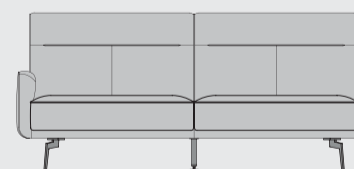

Poot:
mat zwart metaal

Designpoot:
meerprijs
mat zwart metaal

www.xooon.com

“BARCELONA”

- Mogelijk in stof, leder en combinatie stof met leder
- Keuze uit 2 poten: mat zwart metaal (standaard) of designpoot mat zwart metaal (optioneel)
- Hoogwaardig zitcomfort met koudschuim “Supreme Foam”
- Optioneel: Pocket comfort of Pocket comfort +

2-Zits
b159 x d91 x h97 cm
art: 42800

2,5 Zits
b179 x d91 x h97 cm
art: 42801

3-Zits
b199 x d91 x h97 cm
art: 42802

3,5-Zits
b219 x d91 x h97 cm
art: 42803

2-Zits arm links / rechts
b151 x d91 x h97 cm
art: 42805 (l) / 42804 (r)

2,5-Zits links / rechts
b171 x d91 x h97 cm
art: 42807 (l) / 42806 (r)

3-Zits links / rechts
b191 x d91 x h97 cm
art: 42809 (l) / 42808 (r)

3,5-Zits links / rechts
b211 x d91 x h97 cm
art: 42811 (l) / 42810 (r)

Longchair links / rechts
b104 x d156 x h97 cm
art: 42813 (l) / 42812 (r)

Supreme foam

Standaard

Pocket Comfort

Optioneel

Pocket Comfort +

Optioneel

bij ledervariant komen er extra stiknaden (rood) bij t.o.v de stofvariant