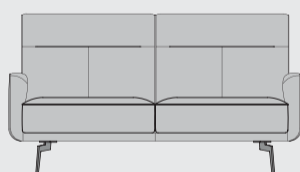

Poot:
mat zwart metaal

Designpoot:
meerprijs
mat zwart metaal

www.xooon.com

“BARCELONA”

- Mogelijk in stof, leder en combinatie stof met leder
- Keuze uit 2 poten: mat zwart metaal (standaard) of designpoot mat zwart metaal (optioneel)
- Hoogwaardig zitcomfort met koudschuim “Supreme Foam”
- Optioneel: Pocket comfort of Pocket comfort +

2-Zits
b159 x d91 x h97 cm
art: 42800

2,5 Zits
b179 x d91 x h97 cm
art: 42801

3-Zits
b199 x d91 x h97 cm
art: 42802

3,5-Zits
b219 x d91 x h97 cm
art: 42803

2-Zits arm links / rechts
b151 x d91 x h97 cm
art: 42805 (l) / 42804 (r)

2,5-Zits links / rechts
b171 x d91 x h97 cm
art: 42807 (l) / 42806 (r)

3-Zits links / rechts
b191 x d91 x h97 cm
art: 42809 (l) / 42808 (r)

3,5-Zits links / rechts
b211 x d91 x h97 cm
art: 42811 (l) / 42810 (r)

Longchair links / rechts
b104 x d156 x h97 cm
art: 42813 (l) / 42812 (r)

Supreme foam

Standaard

Pocket Comfort

Optioneel

Pocket Comfort +

Optioneel

bij ledervariant komen er extra stiknaden (rood) bij t.o.v de stofvariant