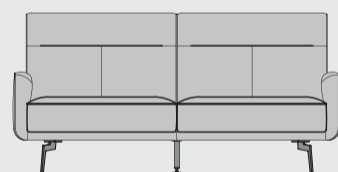

Poot:
mat zwart metaal

Designpoot:
meerprijs
mat zwart metaal

www.xooon.com

“BARCELONA”

- Mogelijk in stof, leder en combinatie stof met leder
- Keuze uit 2 poten: mat zwart metaal (standaard) of designpoot mat zwart metaal (optioneel)
- Hoogwaardig zitcomfort met koudschuim “Supreme Foam”
- Optioneel: Pocket comfort of Pocket comfort +

2-Zits
b159 x d91 x h97 cm
art: 42800

2,5 Zits
b179 x d91 x h97 cm
art: 42801

3-Zits
b199 x d91 x h97 cm
art: 42802

3,5-Zits
b219 x d91 x h97 cm
art: 42803

2-Zits arm links / rechts
b151 x d91 x h97 cm
art: 42805 (l) / 42804 (r)

2,5-Zits links / rechts
b171 x d91 x h97 cm
art: 42807 (l) / 42806 (r)

3-Zits links / rechts
b191 x d91 x h97 cm
art: 42809 (l) / 42808 (r)

3,5-Zits links / rechts
b211 x d91 x h97 cm
art: 42811 (l) / 42810 (r)