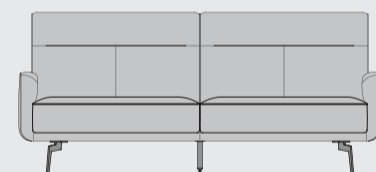

Poot:
mat zwart metaal

Designpoot:
meerprijs
mat zwart metaal

www.xooon.com

“BARCELONA”

- Mogelijk in stof, leder en combinatie stof met leder
- Keuze uit 2 poten: mat zwart metaal (standaard) of designpoot mat zwart metaal (optioneel)
- Hoogwaardig zitcomfort met koudschuim “Supreme Foam”
- Optioneel: Pocket comfort of Pocket comfort +

2-Zits
b159 x d91 x h97 cm
art: 42800

2,5 Zits
b179 x d91 x h97 cm
art: 42801

3-Zits
b199 x d91 x h97 cm
art: 42802

3,5-Zits
b219 x d91 x h97 cm
art: 42803

2-Zits arm links / rechts
b151 x d91 x h97 cm
art: 42805 (l) / 42804 (r)

2,5-Zits links / rechts
b171 x d91 x h97 cm
art: 42807 (l) / 42806 (r)

3-Zits links / rechts
b191 x d91 x h97 cm
art: 42809 (l) / 42808 (r)

3,5-Zits links / rechts
b211 x d91 x h97 cm
art: 42811 (l) / 42810 (r)