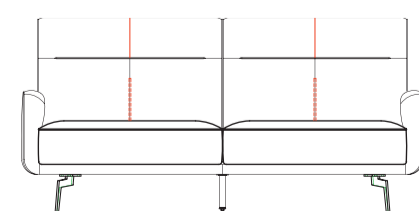

2,5-Zits links / rechts
b171 x d91 x h97 cm
art: 42807 (l) / 42806 (r)

3-Zits links / rechts
b191 x d91 x h97 cm
art: 42809 (l) / 42808 (r)

3,5-Zits links / rechts
b211 x d91 x h97 cm
art: 42811 (l) / 42810 (r)

Longchair links / rechts
b104 x d156 x h97 cm
art: 42813 (l) / 42812 (r)

Supreme foam

Standaard

Pocket Comfort

Optioneel

Pocket Comfort +

Optioneel

bij ledervariant komen er extra stiknaden (rood) bij t.o.v de stofvariant