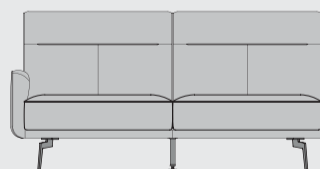

Poot:
mat zwart metaal

Designpoot:
meerprijs
mat zwart metaal

www.xooon.com

“BARCELONA”

- Mogelijk in stof, leder en combinatie stof met leder
- Keuze uit 2 poten: mat zwart metaal (standaard) of designpoot mat zwart metaal (optioneel)
- Hoogwaardig zitcomfort met koudschuim “Supreme Foam”
- Optioneel: Pocket comfort of Pocket comfort +

2-Zits
b159 x d91 x h97 cm
art: 42800

2,5 Zits
b179 x d91 x h97 cm
art: 42801

3-Zits
b199 x d91 x h97 cm
art: 42802

3,5-Zits
b219 x d91 x h97 cm
art: 42803

2-Zits arm links / rechts
b151 x d91 x h97 cm
art: 42805 (l) / 42804 (r)

2,5-Zits links / rechts
b171 x d91 x h97 cm
art: 42807 (l) / 42806 (r)

3-Zits links / rechts
b191 x d91 x h97 cm
art: 42809 (l) / 42808 (r)

3,5-Zits links / rechts
b211 x d91 x h97 cm
art: 42811 (l) / 42810 (r)

Longchair links / rechts
b104 x d156 x h97 cm
art: 42813 (l) / 42812 (r)

Supreme foam

Standaard

Pocket Comfort

Optioneel

Pocket Comfort +

Optioneel

bij ledervariant komen er extra stiknaden (rood) bij t.o.v de stofvariant