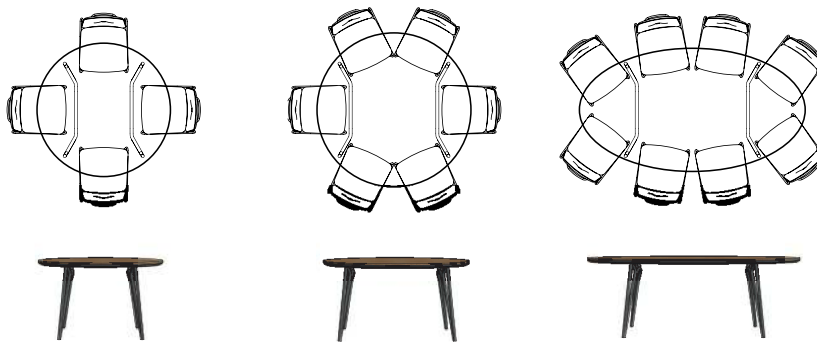

PRODUCTINFORMATIE

WWW.XOOON.COM

BETAALBAAR DESIGN

KIJK OP
 XOOON.COM
 VOOR ALLE
 INFORMATIE EN
 INSPIRATIE!

“ V I K ”

Naturel

Onyx

- Keuze uit 2 bovenbladen, naturel of onyx • Poten in metaal off black
- Uitstekend te combineren met de overige XOOON programma's

ELEMENT

(BAR)TAFEL

$b \times d \times h / h^*$ (*bartafel)	140 x 100 x 77/92 cm	160 x 100 x 77/92 cm	180 x 100 x 77/92 cm	210 x 100 x 77/92 cm	240 x 100 x 77/92 cm
artikelnummer tafel	42100	42093	42092	42091	42090
artikelnummer bartafel	42096	42398	42397	42396	42395

ELEMENT

(BAR)TAFEL ROND

(BAR)TAFEL OVAAL

$b \times d \times h / h^*$ (*bartafel)	Ø130 x 77/92 cm	Ø150 x 77/92 cm	220 x 120 x 77/92 cm
artikelnummer tafel	42094	42095	42099
artikelnummer bartafel	42399	42400	42401

ELEMENT

SALONTAFEL ROND

$b \times d \times h$	Ø80 x 35 cm
artikelnummer tafel	42097