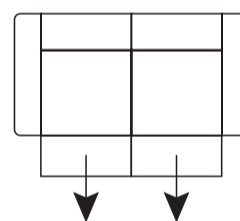

Bank Bari

Stel naar **eigen wens** samen

art. nr. **42750**
211x87/104x108cm
2,5-zits

art. nr. **42751**
223x87/104x108cm
3-zits

art. nr. **42752/42753***
179x87/104x108cm
2,5-zits arm
rechts/links

art. nr. **42754/42755***
191x87/104x108cm
3-zits arm
rechts/links

art. nr. **42756/42757**
104x87/104x165cm
longchair rechts/links

art. nr. **42760**
98x44x64cm
poef

art. nr. **42758/42759**
242x87/104x108cm
ottomane rechts/links

elektrisch verstelbare uitvoering

1x elektrisch relaxsysteem
voor elementen met 1 arm

2x elektrisch relaxsysteem
voor elementen
met 2 armen

1x elektrisch relaxsysteem
rechts of links voor
elementen met 2 armen

⊗ Koppelbaar element. Koppel op de plek van dit pictogram een ander element. Deze elementen zijn niet los te plaatsen.
* Elementen met 1 arm kunnen niet aan elkaar gekoppeld worden.