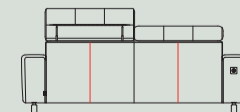

Henders & Hazel