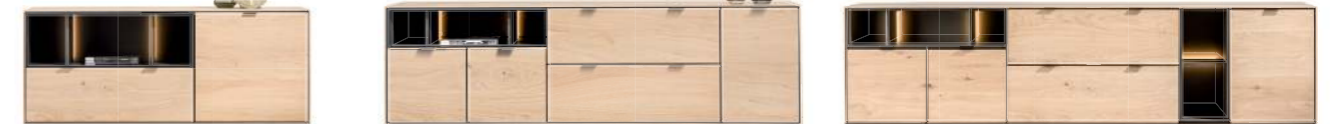

ELEMENT ▶	PLATFORM						POOT
b x d x h ▶	100 x 46 x 20 cm	130 x 46 x 20 cm	160 x 46 x 20 cm	190 x 46 x 20 cm	220 x 46 x 20 cm	250 x 46 x 20 cm	
artikelnummer	42275	42276	42277	42278	42279	42280	Set van 2: 42290 Set van 2: 42291

Hoogte 31 cm

Hoogte 45 cm

Hoogte 60 cm

ELEMENT ▶	BOX			BOX			BOX				
b x d x h ▶	60 x 45 x 31 cm	90 x 45 x 31 cm	120 x 45 x 31 cm	60 x 45 x 45 cm	60 x 45 x 45 cm	90 x 45 x 45 cm	30 x 45 x 60 cm	60 x 45 x 60 cm	60 x 45 x 60 cm	90 x 45 x 60 cm	90 x 45 x 60 cm
	1-klep	1-klep	4-niches	1-klep + legplank	3-niches	2-deuren + legplank	2-niches	1-deur + legplank	2-laden	2-deuren + legplank	1-lade + 3-niches
artikelnummer in hout	42250	42252	42253	42255	42256	42258	42263	42265	42266	42267	42268
artikelnummer in lak	-	-	42254	-	42257	-	42264	-	-	-	-
▶ LED-verlichting	-	-	•	-	•	-	•	-	-	-	•
▶ kabel opbergsysteem	-	-	•	-	•	-	•	-	-	-	•
▶ zowel staand als hangend	•	•	•	•	•	•	•	•	•	•	•

Hoogte 45 cm

Hoogte 60 cm

ELEMENT ▶	LOWBOARD			DRESSOIR		
b x d x h ▶	150 x 45 x 45 cm	180 x 45 x 45 cm	210 x 45 x 45 cm	150 x 45 x 60 cm	210 x 45 x 60 cm	240 x 45 x 60 cm
	3-niches + 2-deuren + legplank	1-klep + 1-lade + 1-niche + 1-deur	1-klep + 3-niches + 2-deuren met legplank	1-deur + 1-lade + 3-niches	3-deuren + 2-laden + 3-niches	3-deuren + 2-laden + 5-niches
artikelnummer	42260	42261	42262	42292	42269	42270
▶ LED-verlichting	•	•	•	•	•	•
▶ kabel opbergsysteem	•	•	•	-	-	-
▶ zowel staand als hangend	•	•	•	-	-	-
▶ potenset	42291	42291	42291	42291	42291	42291

ELEMENT ▶	HIGHBOARD	SALONTAFEL*	HOEKTAfel*	BERGKAST		BOEKENKAST	
b x d x h ▶	90 x 45 x 120 cm	90 x 60 x 35 cm	60 x 60 x 45 cm	60 x 45 x 180 cm	90 x 45 x 180 cm	30 x 45 x 120 cm	30 x 45 x 180 cm
	2-deuren + 1-lade + 2-niches	3-niches	3-niches	1-deur + 2-laden + 1-niche	2-deuren + 2-laden + 2-niches	-	-
artikelnummer	42272	42287	42288	42289	42274	42271	42273
▶ LED-verlichting	•	-	-	•	•	-	-
▶ potenset	42290	-	-	42290	42290	-	-