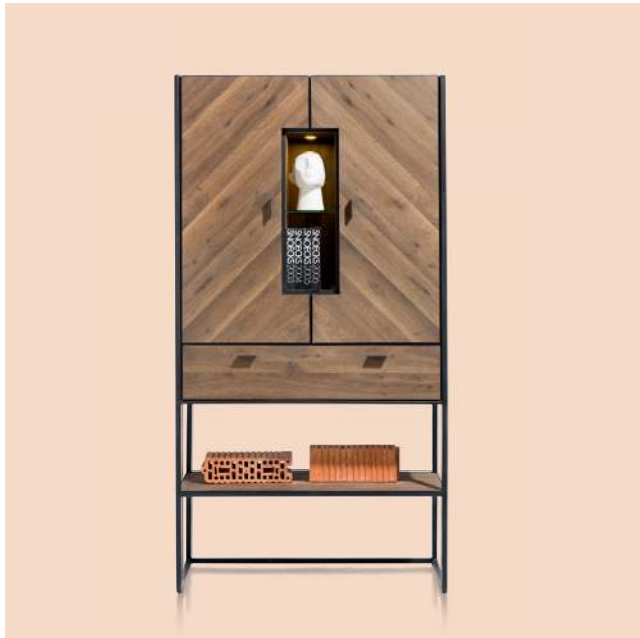

PRODUCTINFORMATIE

COLLECTIE  
"FRESNO"

WWW.XOOON.COM

BETAALBAAR DESIGN

KIJK OP  
 XOOON.COM  
 VOOR ALLE  
 INFORMATIE EN  
 INSPIRATIE!

## “ F R E S N O ”

- Combinatie van eikenhout met bovenblad in betonlook
- Zwart metalen frame • Soft-close systeem • LED-verlichting

**ELEMENT:**
**DRESSOIR**
**ROOMDIVIDER**
**BERGKAST**

b x d x h ▶

180 x 42 x 80 cm

220 x 42 x 80 cm

70 x 35 x 19 cm

100 x 42 x 190 cm

artikelnummer

42461

42460

42472

42473

LED-verlichting

**ELEMENT:**
**HIGHBOARD**
**LOWBOARD**

b x d x h ▶

120 x 42 x 135 cm

160 x 40 x 60 cm

200 x 40 x 60 cm

artikelnummer

42462